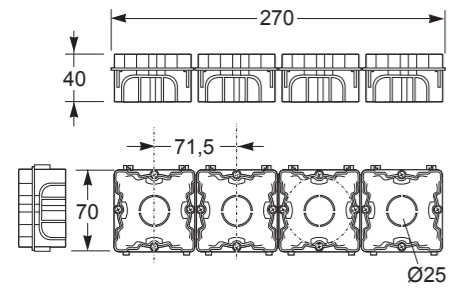

KRABICE POD OMÍTKU

Krabice spojovatelná - Obj.č. / Item **3102**

20 680

Rozměry / Dimensions	
Šířka / Width	66
Výška / Height	66
Hloubka / Deep	40
Normy / Norm: ČSN EN 62208, ČSN EN 60670-1	

- Materiál ABS
- Rozměrová a tvarová stálost -25°C +85°C
- Možnost upevnit zásuvku na 4 šrouby

- Material ABS
- Dimensional stability -25°C +85°C
- Possibility to assemble socket with 4 screws

Obj. č.
3102

Krabice s bílým naklapávacím víčkem - Obj.č. / Item **3201**

6 180

Rozměry / Dimensions	
Šířka / Width	110
Výška / Height	110
Hloubka / Deep	60
Normy / Norm: ČSN EN 62208, ČSN EN 60670-1	

- Materiál ABS
- Rozměrová a tvarová stálost -25°C +85°C

- Material ABS
- Dimensional stability -25°C +85°C

Obj. č.
3201

Krabice s bílým víčkem na šrouby - Obj.č. / Item **32011**

6 180

Rozměry / Dimensions	
Šířka / Width	110
Výška / Height	110
Hloubka / Deep	60
Normy / Norm: ČSN EN 62208, ČSN EN 60670-1	

- Materiál ABS
- Rozměrová a tvarová stálost -25°C +85°C

- Material ABS
- Dimensional stability -25°C +85°C

Obj. č.
32011

Krabice s bílým naklapávacím víčkem - Obj.č. / Item **3202**

4 100

Rozměry / Dimensions	
Šířka / Width	170
Výška / Height	110
Hloubka / Deep	60
Normy / Norm: ČSN EN 62208, ČSN EN 60670-1	