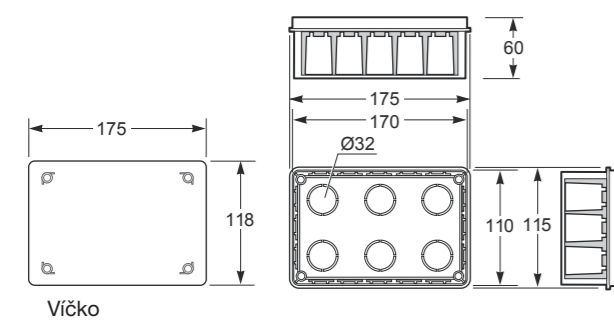

KRABICE POD OMÍTKU

Krabice spojovatelná - Obj.č. / Item **3102**

20 680

Rozměry / Dimensions	
Šířka / Width	66
Výška / Height	66
Hloubka / Deep	40
Normy / Norm: ČSN EN 62208, ČSN EN 60670-1	

- Materiál ABS
- Rozměrová a tvarová stálost -25°C +85°C
- Možnost upevnit zásuvku na 4 šrouby

- Material ABS
- Dimensional stability -25°C +85°C
- Possibility to assemble socket with 4 screws

Obj. č.
3102

Krabice s bílým naklapávacím víčkem - Obj.č. / Item **3201**

6 180

Rozměry / Dimensions	
Šířka / Width	110
Výška / Height	110
Hloubka / Deep	60
Normy / Norm: ČSN EN 62208, ČSN EN 60670-1	

- Materiál ABS
- Rozměrová a tvarová stálost -25°C +85°C

- Material ABS
- Dimensional stability -25°C +85°C

Obj. č.
3201

Krabice s bílým víčkem na šrouby - Obj.č. / Item **32011**

6 180

Rozměry / Dimensions	
Šířka / Width	110
Výška / Height	110
Hloubka / Deep	60
Normy / Norm: ČSN EN 62208, ČSN EN 60670-1	

- Materiál ABS
- Rozměrová a tvarová stálost -25°C +85°C

- Material ABS
- Dimensional stability -25°C +85°C

Obj. č.
32011

Krabice s bílým naklapávacím víčkem - Obj.č. / Item **3202**

4 100

Rozměry / Dimensions	
Šířka / Width	170
Výška / Height	110
Hloubka / Deep	60
Normy / Norm: ČSN EN 62208, ČSN EN 60670-1	