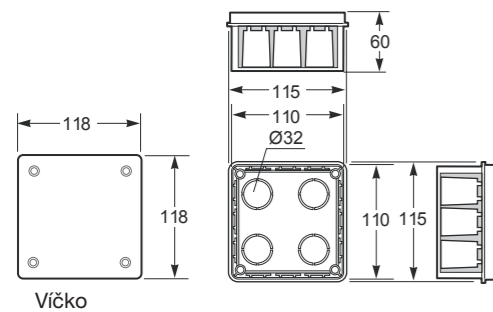

KRABICE POD OMÍTKU

Krabice spojovatelná - Obj.č. / Item **3102**

20 680

Rozměry / Dimensions	
Šířka / Width	66
Výška / Height	66
Hloubka / Deep	40
Normy / Norm: ČSN EN 62208, ČSN EN 60670-1	

- Materiál ABS
- Rozměrová a tvarová stálost -25°C +85°C
- Možnost upevnit zásuvku na 4 šrouby

- Material ABS
- Dimensional stability -25°C +85°C
- Possibility to assemble socket with 4 screws

Obj. č.
3102

Krabice s bílým naklapávacím víčkem - Obj.č. / Item **3201**

6 180

Rozměry / Dimensions	
Šířka / Width	110
Výška / Height	110
Hloubka / Deep	60
Normy / Norm: ČSN EN 62208, ČSN EN 60670-1	

- Materiál ABS
- Rozměrová a tvarová stálost -25°C +85°C

- Material ABS
- Dimensional stability -25°C +85°C

Obj. č.
3201

Krabice s bílým víčkem na šrouby - Obj.č. / Item **32011**

6 180

Rozměry / Dimensions	
Šířka / Width	110
Výška / Height	110
Hloubka / Deep	60
Normy / Norm: ČSN EN 62208, ČSN EN 60670-1	

- Materiál ABS
- Rozměrová a tvarová stálost -25°C +85°C

- Material ABS
- Dimensional stability -25°C +85°C

Obj. č.
32011

Krabice s bílým naklapávacím víčkem - Obj.č. / Item **3202**

4 100

Rozměry / Dimensions	
Šířka / Width	170
Výška / Height	110
Hloubka / Deep	60
Normy / Norm: ČSN EN 62208, ČSN EN 60670-1	