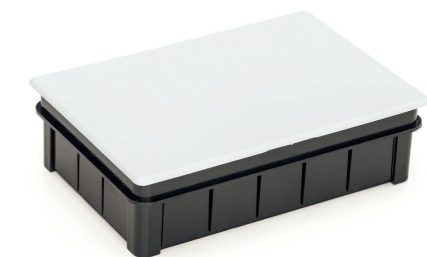

Obj. č.
3202