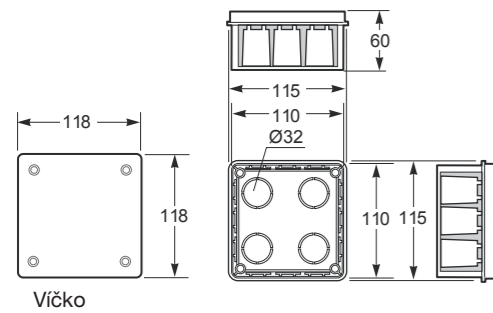

KRABICE POD OMÍTKU

Krabice spojovatelná - Obj.č. / Item **3102**

20 680

Rozměry / Dimensions	
Šířka / Width	66
Výška / Height	66
Hloubka / Deep	40
Normy / Norm: ČSN EN 62208, ČSN EN 60670-1	

- Materiál ABS
- Rozměrová a tvarová stálost -25°C +85°C
- Možnost upevnit zásuvku na 4 šrouby

- Material ABS
- Dimensional stability -25°C +85°C
- Possibility to assemble socket with 4 screws

Obj. č.
3102

Krabice s bílým naklapávacím víčkem - Obj.č. / Item **3201**

6 180

Rozměry / Dimensions	
Šířka / Width	110
Výška / Height	110
Hloubka / Deep	60
Normy / Norm: ČSN EN 62208, ČSN EN 60670-1	

- Materiál ABS
- Rozměrová a tvarová stálost -25°C +85°C

- Material ABS
- Dimensional stability -25°C +85°C

Obj. č.
3201

Krabice s bílým víčkem na šrouby - Obj.č. / Item **32011**

6 180

Rozměry / Dimensions	
Šířka / Width	110
Výška / Height	110
Hloubka / Deep	60
Normy / Norm: ČSN EN 62208, ČSN EN 60670-1	

- Materiál ABS
- Rozměrová a tvarová stálost -25°C +85°C

- Material ABS
- Dimensional stability -25°C +85°C

Obj. č.
32011

Krabice s bílým naklapávacím víčkem - Obj.č. / Item **3202**

4 100

Rozměry / Dimensions	
Šířka / Width	170
Výška / Height	110
Hloubka / Deep	60
Normy / Norm: ČSN EN 62208, ČSN EN 60670-1	