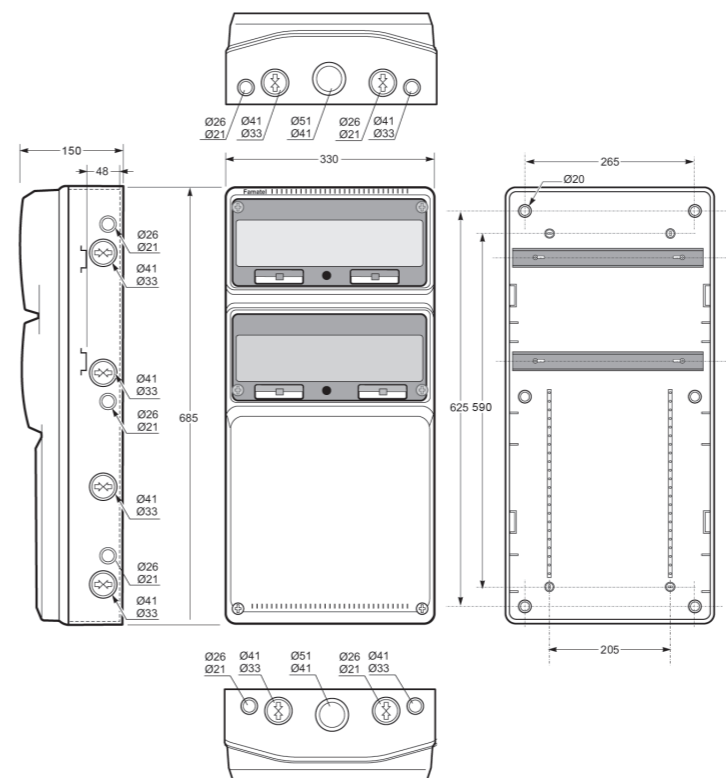

Zásuvkové skříně ACQUA Combi - typová řada ZSF

32 modulový prostor (20 volných modulů) a celkové krytí IP44

Obj. č.	Zásuvky IP54		Zásuvky IP44				Zásuvky IP67		Provedení	Přístroje									
	16A	6A	16A		32A		63A			B16/1	B6/2	B16/3	B32/3	B50/3	B63/3	25/2/003	40/4/003	63/4/003	80/4/003
	3p	2p	5p	4p	5p	4p	5p	4p											
v31078	2	0	1	0	1	0	0	0	.1	2	0	1	1	0	0	0	1	0	0
v31078-6kA	2	0	1	0	1	0	0	0	.1	2	0	1	1	0	0	0	1	0	0

Aplikované normy: EN 62208 / IEC 61439-3
Standardní přístroje Eaton 10 kA
Obj. č. s příponou ...-6kA označuje typ s přístroji Eaton 6 kA.

.V = pouze vydrátovaná skříň
.0 = jističná zásuvková skříň bez proudového chrániče
.1 = jističná zásuvková skříň s proudovým chráničem

Použité pouzdro: Obj. č. 3977

obj. č. v31078

16 modulový prostor (4 volné moduly) a celkové krytí IP44

Obj. č.	Zásuvky IP54		Zásuvky IP44				Zásuvky IP67		Provedení	Přístroje									
	16A	6A	16A		32A		63A			B16/1	B6/2	B16/3	B32/3	B50/3	B63/3	25/2/003	40/4/003	63/4/003	80/4/003
	3p	2p	5p	4p	5p	4p	5p	4p											
v625	4	0	1	0	1	0	0	0	.1	2	0	1	1	0	0	0	1	0	0
v625-6kA	4	0	1	0	1	0	0	0	.1	2	0	1	1	0	0	0	1	0	0