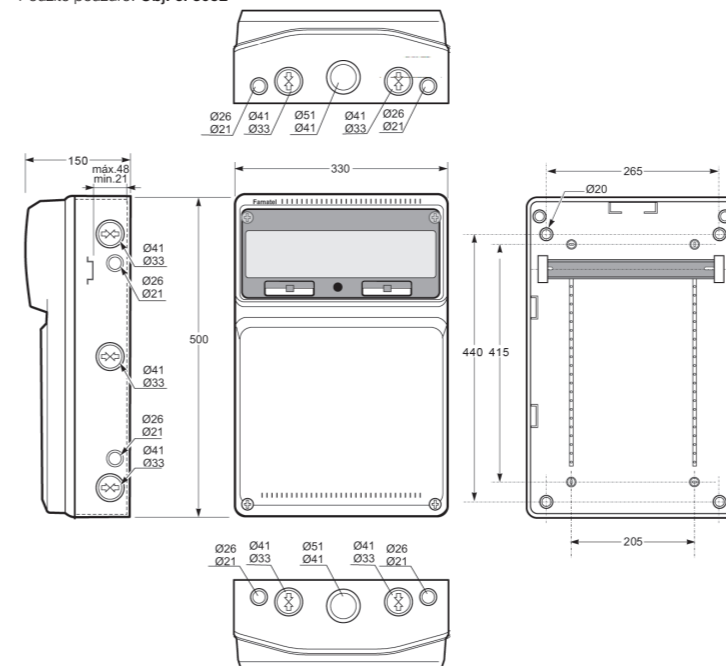

Obj. č.	Zásuvky IP54		Zásuvky IP44				Zásuvky IP67		Provedení	Přístroje									
	16A	6A	16A		32A		63A			B16/1	B6/2	B16/3	B32/3	B50/3	B63/3	25/2/003	40/4/003	63/4/003	80/4/003
	3p	2p	5p	4p	5p	4p	5p	4p											
v625	4	0	1	0	1	0	0	0	.1	2	0	1	1	0	0	0	1	0	0
v625-6kA	4	0	1	0	1	0	0	0	.1	2	0	1	1	0	0	0	1	0	0

Aplikované normy: EN 62208 / IEC 61439-3
Standardní přístroje Eaton 10 kA
Obj. č. s příponou ...-6kA označuje typ s přístroji Eaton 6 kA.

.V = pouze vydrátovaná skříň
.0 = jističná zásuvková skříň bez proudového chrániče
.1 = jističná zásuvková skříň s proudovým chráničem

Použité pouzdro: Obj. č. 3952

obj. č. v625