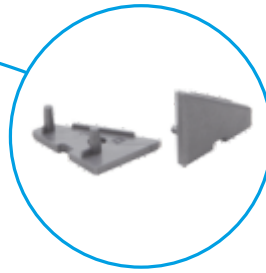

PROFILO B - SMALL SURFACE ALUMINIUM PROFILE

PROFILO B

PROFILO B + SHADE B/F-W

PROFILO B + SHADE B/F-FR

PROFILO_B

- 📁 19161 PROFILO B
- 📁 26540 PROFILO B 2M
- 📁 26568 SHADE B/F-FR
- 📁 26569 SHADE B/F-W
- 📁 26570 SHADE B/F-FR 2M
- 📁 26571 SHADE B/F-W 2M
- 📁 26596 HANDLE B/F
- 📁 26604 CONNECT-L B
- 📁 19181 STOPPER B

PROFILO C - CORNER ALUMINIUM PROFILE (ANGULAR 30°, 60°)

PROFILO c

PROFILO c + SHADE c/D/E/I-W

PROFILO c + SHADE c/D/E/I-FR

PROFILO_C

slide	19162	PROFILO C	profil / profil	eloxovaný hliník / eloxovaný hliník
	26541	PROFILO C 2M	profil / profil	eloxovaný hliník / eloxovaný hliník
	26572	SHADE C/D/E/I-FR	difuzor / difúzor	transparentní / transparentný
	26573	SHADE C/D/E/I-FR 2M	difuzor / difúzor	transparentní / transparentný
	26574	SHADE C/D/E/I-W	difuzor / difúzor	bílá / biela
	26575	SHADE C/D/E/I-W 2M	difuzor / difúzor	bílá / biela
	26576	SHADE CK C/D/E/I-FR	difuzor / difúzor	transparentní / transparentný
	26577	SHADE CK C/D/E/I-FR2M	difuzor / difúzor	transparentní / transparentný
	26578	SHADE CK C/D/E/I-W	difuzor / difúzor	bílá / biela
	26579	SHADE CK C/D/E/I-W 2M	difuzor / difúzor	bílá / biela
click	19182	STOPPER C	záslepka / záslepka	šedá / šedá
	19191	HANDLE C/D/E	držák / držiak	nerez / nerez
	26562	CONNECT-L C	spojka / spojka	hliník / hliník
	26597	HANDLE C/D/E/I	držák / držiak	hliník / hliník