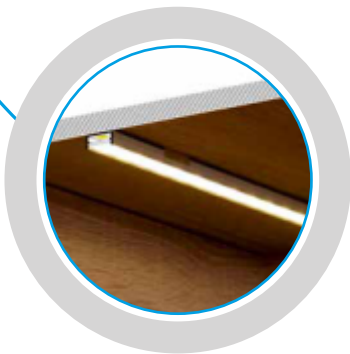

PROFILO J - BASIC SURFACE ALUMINIUM PROFILE

PROFILO_J

hliník

sclck

- 26544 PROFILO J
- 26545 PROFILO J 2M
- 26546 PROFILO J-W
- 26547 PROFILO J-W 2M
- 26564 SHADE J/K-FR
- 26566 SHADE J/K-FR 2M
- 26565 SHADE J/K-W
- 26567 SHADE J/K-W 2M
- 26588 STOPPER J
- 26605 STOPPER J-W
- 26595 HANDLE J/K

profil / profil

profil / profil

profil / profil

profil / profil

difuzor / difúzor

difuzor / difúzor

difuzor / difúzor

difuzor / difúzor

záslepka / záslepka

záslepka / záslepka

držák / držiak

eloxovaný hliník / eloxovaný hliník

eloxovaný hliník / eloxovaný hliník

bílá / biela

bílá / biela

transparentní / transparentný

transparentní / transparentný

bílá / biela

bílá / biela

šedá / šedá

bílá / biela

nerez / nerez