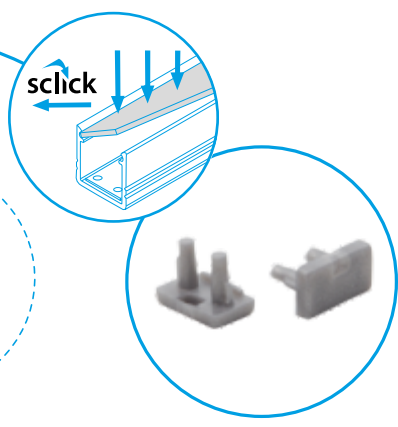

PROFILO_A

-  **19160** PROFILO A profil / profil
- 19170** SHADE A-FR difúzor / difúzor
- 19190** HANDLE A držák / držiak

-  eloxovaný hliník / eloxovaný hliník
-  transparentní / transparentný
-  nerez / nerez

PROFILO B - SMALL SURFACE ALUMINIUM PROFILE

PROFILO B

PROFILO B + SHADE B/F-W

PROFILO B + SHADE B/F-FR

PROFILO_B

- 📁 19161 PROFILO B
- 📁 26540 PROFILO B 2M
- 📁 26568 SHADE B/F-FR
- 📁 26569 SHADE B/F-W
- 📁 26570 SHADE B/F-FR 2M
- 📁 26571 SHADE B/F-W 2M
- 📁 26596 HANDLE B/F
- 📁 26604 CONNECT-L B
- 📁 19181 STOPPER B