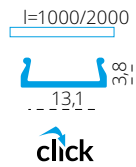

PROFILO_D

slide	19163	PROFILO D	profil / profil	eloxovaný hliník / eloxovaný hliník
	26542	PROFILO D 2M	profil / profil	eloxovaný hliník / eloxovaný hliník
	26572	SHADE C/D/E/I-FR	difuzor / difúzor	transparentní / transparentný
	26573	SHADE C/D/E/I-FR 2M	difuzor / difúzor	transparentní / transparentný
	26574	SHADE C/D/E/I-W	difuzor / difúzor	bílá / biela
click	26575	SHADE C/D/E/I-W 2M	difuzor / difúzor	bílá / biela
	26576	SHADE CK C/D/E/I-FR	difuzor / difúzor	transparentní / transparentný
	26577	SHADE CK C/D/E/I-FR2M	difuzor / difúzor	transparentní / transparentný
	26578	SHADE CK C/D/E/I-W	difuzor / difúzor	bílá / biela
	26579	SHADE CK C/D/E/I-W 2M	difuzor / difúzor	bílá / biela
	19183	STOPPER D	záslepka / záslepka	šedá / šedá
	26597	HANDLE C/D/E/I	držák / držiak	nerez / nerez
	26563	CONNECT C/D/E/I	spojka / spojka	hliník / hliník