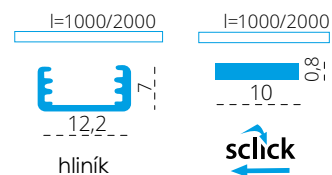

PROFILO B - SMALL SURFACE ALUMINIUM PROFILE

PROFILO B

PROFILO B + SHADE B/F-W

PROFILO B + SHADE B/F-FR

PROFILO_B

- 📁 19161 PROFILO B
- 📁 26540 PROFILO B 2M
- 📁 26568 SHADE B/F-FR
- 📁 26569 SHADE B/F-W
- 📁 26570 SHADE B/F-FR 2M
- 📁 26571 SHADE B/F-W 2M
- 📁 26596 HANDLE B/F
- 📁 26604 CONNECT-L B
- 📁 19181 STOPPER B