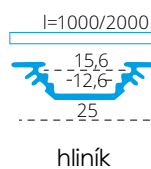

hliník

PROFILO_E

slide	19164	PROFILO E	profil / profil	eloxovaný hliník / eloxovaný hliník	
	26543	PROFILO E 2M	profil / profil	eloxovaný hliník / eloxovaný hliník	
	26572	SHADE C/D/E/I-FR	difúzor / difúzor	transparentní / transparentný	
	26573	SHADE C/D/E/I-FR 2M	difúzor / difúzor	transparentní / transparentný	
	26574	SHADE C/D/E/I-W	difúzor / difúzor	bílá / biela	
	26575	SHADE C/D/E/I-W 2M	difúzor / difúzor	bílá / biela	
	click	26576	SHADE CK C/D/E/I-FR	difúzor / difúzor	transparentní / transparentný
		26577	SHADE CK C/D/E/I-FR2M	difúzor / difúzor	transparentní / transparentný
		26578	SHADE CK C/D/E/I-W	difúzor / difúzor	bílá / biela
	26579	SHADE CK C/D/E/I-W 2M	difúzor / difúzor	bílá / biela	
	19184	STOPPER E	záslepka / záslepka	šedá / šedá	
	26597	HANDLE C/D/E	držák / držiak	nerez / nerez	
	26563	CONNECT C/D/E	spojka / spojka	hliník / hliník