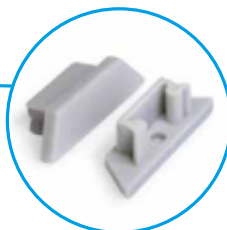

PROFILO_H

click

- 📁 **26560** PROFILO H
- 📁 **26561** PROFILO H 2M
- 📁 **26582** SHADE-U H-FR
- 📁 **26583** SHADE-U H-FR 2M
- 📁 **26584** SHADE-U H-W
- 📁 **26585** SHADE-U H-W 2M
- 📁 **26586** SHADE-O H-W
- 📁 **26587** SHADE-O H-W 2M
- 📁 **26593** STOPPER-U H
- 📁 **26594** STOPPER-O H
- 📁 **26599** HANDLE H
- 📁 **26600** HANDLE SIDE H

- profil / profil
- profil / profil
- difuzor / difúzor
- difuzor / difúzor
- difuzor / difúzor
- difuzor / difúzor
- difuzor / difúzor
- difuzor / difúzor
- záslepka / záslepka
- záslepka / záslepka
- držák / držiak
- držák / držiak

- 🌀 eloxovaný hliník / eloxovaný hliník
- 🌀 eloxovaný hliník / eloxovaný hliník
- 🌀 transparentní / transparentný
- 🌀 transparentní / transparentný
- 🌀 bílá / biela
- 🌀 bílá / biela
- 🌀 bílá / biela
- 🌀 bílá / biela
- 🌀 šedá / šedá
- 🌀 šedá / šedá
- 🌀 nerez / nerez
- 🌀 šedá / šedá