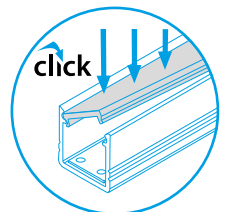

- }
  click
  - 📁 **26558** PROFILO G
  - 📁 **26559** PROFILO G 2M
  - 📁 **26580** SHADE CK G
  - 📁 **26581** SHADE CK G 2M
  - 📁 **26592** STOPPER G
  - 📁 **26598** HANDLE G
  - 📁 **26602** SEALINGS G

- profil / profil
- profil / profil
- difúzor / difúzor
- difúzor / difúzor
- záslepka / záslepka
- držák / držiak
- těsnění / tesnenie

- 🌀 eloxovaný hliník / eloxovaný hliník
- 🌀 eloxovaný hliník / eloxovaný hliník
- 🌀 bílá / biela
- 🌀 bílá / biela
- 🌀 šedá / šedá
- 🌀 nerez / nerez
- 🌀 šedá / šedá