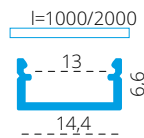

PROFILO_J

hliník

sclck

- 26544 PROFILO J
- 26545 PROFILO J 2M
- 26546 PROFILO J-W
- 26547 PROFILO J-W 2M
- 26564 SHADE J/K-FR
- 26566 SHADE J/K-FR 2M
- 26565 SHADE J/K-W
- 26567 SHADE J/K-W 2M
- 26588 STOPPER J
- 26605 STOPPER J-W
- 26595 HANDLE J/K

profil / profil

profil / profil

profil / profil

profil / profil

difuzor / difúzor

difuzor / difúzor

difuzor / difúzor

difuzor / difúzor

záslepka / záslepka

záslepka / záslepka

držák / držiak

eloxovaný hliník / eloxovaný hliník

eloxovaný hliník / eloxovaný hliník

bílá / biela

bílá / biela

transparentní / transparentný

transparentní / transparentný

bílá / biela

bílá / biela

šedá / šedá

bílá / biela

nerez / nerez