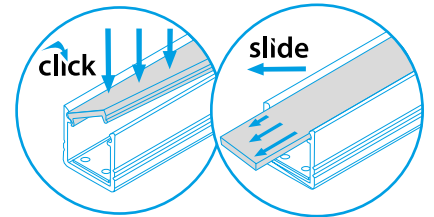

PROFILO C - CORNER ALUMINIUM PROFILE (ANGULAR 30°, 60°)

PROFILO c

PROFILO c + SHADE c/D/E/I-W

PROFILO c + SHADE c/D/E/I-FR

PROFILO_C

slide	19162	PROFILO C	profil / profil	eloxovaný hliník / eloxovaný hliník
	26541	PROFILO C 2M	profil / profil	eloxovaný hliník / eloxovaný hliník
	26572	SHADE C/D/E/I-FR	difuzor / difúzor	transparentní / transparentný
	26573	SHADE C/D/E/I-FR 2M	difuzor / difúzor	transparentní / transparentný
	26574	SHADE C/D/E/I-W	difuzor / difúzor	bílá / biela
	26575	SHADE C/D/E/I-W 2M	difuzor / difúzor	bílá / biela
	26576	SHADE CK C/D/E/I-FR	difuzor / difúzor	transparentní / transparentný
	26577	SHADE CK C/D/E/I-FR2M	difuzor / difúzor	transparentní / transparentný
	26578	SHADE CK C/D/E/I-W	difuzor / difúzor	bílá / biela
	26579	SHADE CK C/D/E/I-W 2M	difuzor / difúzor	bílá / biela
click	19182	STOPPER C	záslepka / záslepka	šedá / šedá
	19191	HANDLE C/D/E	držák / držiak	nerez / nerez
	26562	CONNECT-L C	spojka / spojka	hliník / hliník
	26597	HANDLE C/D/E/I	držák / držiak	hliník / hliník