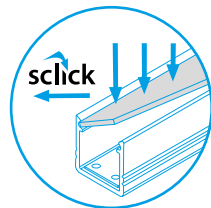

PROFILO_J

hliník

sclck

- 26544 PROFILO J
- 26545 PROFILO J 2M
- 26546 PROFILO J-W
- 26547 PROFILO J-W 2M
- 26564 SHADE J/K-FR
- 26566 SHADE J/K-FR 2M
- 26565 SHADE J/K-W
- 26567 SHADE J/K-W 2M
- 26588 STOPPER J
- 26605 STOPPER J-W
- 26595 HANDLE J/K

profil / profil

profil / profil

profil / profil

profil / profil

difuzor / difúzor

difuzor / difúzor

difuzor / difúzor

difuzor / difúzor

záslepka / záslepka

záslepka / záslepka

držák / držiak

eloxovaný hliník / eloxovaný hliník

eloxovaný hliník / eloxovaný hliník

bílá / biela

bílá / biela

transparentní / transparentný

transparentní / transparentný

bílá / biela

bílá / biela

šedá / šedá

bílá / biela

nerez / nerez