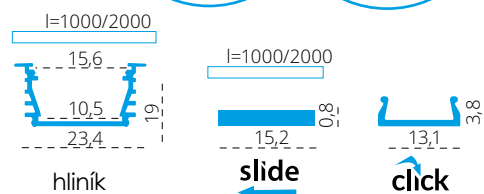

PROFILO I

	26554 PROFILO I	profil / profil	eloxovaný hliník / eloxovaný hliník
	26555 PROFILO I 2M	profil / profil	eloxovaný hliník / eloxovaný hliník
	26556 PROFILO I-W	difúzor / difúzor	bílá / biela
	26557 PROFILO I-W 2M	difúzor / difúzor	bílá / biela
slide	26572 SHADE C/D/E/I-FR	difúzor / difúzor	transparentní / transparentný
	26573 SHADE C/D/E/I-FR 2M	difúzor / difúzor	transparentní / transparentný
	26574 SHADE C/D/E/I-W	difúzor / difúzor	bílá / biela
	26575 SHADE C/D/E/I-W 2M	difúzor / difúzor	bílá / biela
click	26576 SHADE CK C/D/E/I-FR	difúzor / difúzor	transparentní / transparentný
	26577 SHADE CK C/D/E/I-FR2M	difúzor / difúzor	transparentní / transparentný
	26578 SHADE CK C/D/E/I-W	difúzor / difúzor	bílá / biela
	26579 SHADE CK C/D/E/I-W 2M	difúzor / difúzor	bílá / biela
	26591 STOPPER I	záslepka / záslepka	šedá / šedá
	26603 STOPPER I-W	záslepka / záslepka	bílá / biela
	26563 CONNECT C/D/E/I	spojka / spojka	hliník / hliník
	26597 HANDLE C/D/E/I	držák / držiak	nerez / nerez
	26601 SPRING I	držák do SDK / držiak do SDK	hliník / hliník