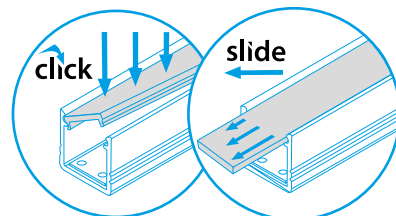

PROFILO I - A RECESSED PROFILE WHICH CAN GIVE COUNTINOUS LINE EFFECT

PROFILO I + SHADE c/D/E/I-FR

PROFILO I + SHADE c/D/E/I-W

PROFILO I

	26554 PROFILO I	profil / profil	eloxovaný hliník / eloxovaný hliník
	26555 PROFILO I 2M	profil / profil	eloxovaný hliník / eloxovaný hliník
	26556 PROFILO I-W	difúzor / difúzor	bílá / biela
	26557 PROFILO I-W 2M	difúzor / difúzor	bílá / biela
slide	26572 SHADE C/D/E/I-FR	difúzor / difúzor	transparentní / transparentný
	26573 SHADE C/D/E/I-FR 2M	difúzor / difúzor	transparentní / transparentný
	26574 SHADE C/D/E/I-W	difúzor / difúzor	bílá / biela
	26575 SHADE C/D/E/I-W 2M	difúzor / difúzor	bílá / biela
click	26576 SHADE CK C/D/E/I-FR	difúzor / difúzor	transparentní / transparentný
	26577 SHADE CK C/D/E/I-FR2M	difúzor / difúzor	transparentní / transparentný
	26578 SHADE CK C/D/E/I-W	difúzor / difúzor	bílá / biela
	26579 SHADE CK C/D/E/I-W 2M	difúzor / difúzor	bílá / biela
	26591 STOPPER I	záslepka / záslepka	šedá / šedá
	26603 STOPPER I-W	záslepka / záslepka	bílá / biela
	26563 CONNECT C/D/E/I	spojka / spojka	hliník / hliník
	26597 HANDLE C/D/E/I	držák / držiak	nerez / nerez
	26601 SPRING I	držák do SDK / držiak do SDK	hliník / hliník