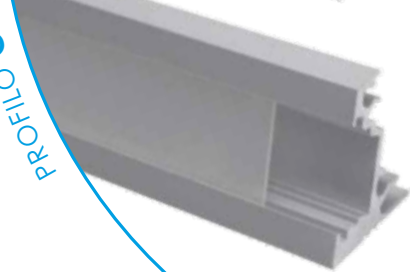

PROFILO C + SHADE C/D/E/I-FR