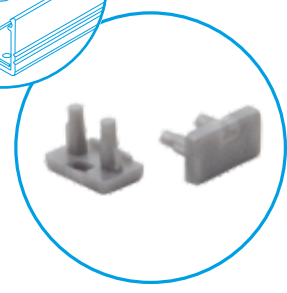

PROFILO_A

-  **19160** PROFILO A profil / profil
-  **19170** SHADE A-FR difúzor / difúzor
-  **19190** HANDLE A držák / držiak

-  eloxovaný hliník / eloxovaný hliník
-  transparentní / transparentný
-  nerez / nerez

PROFILO B - SMALL SURFACE ALUMINIUM PROFILE

PROFILO B

sclick

PROFILO B + SHADE B/F-W

PROFILO B + SHADE B/F-FR

PROFILO_B

- 📁 19161 PROFILO B
- 📁 26540 PROFILO B 2M
- 📁 26568 SHADE B/F-FR
- 📁 26569 SHADE B/F-W
- 📁 26570 SHADE B/F-FR 2M
- 📁 26571 SHADE B/F-W 2M
- 📁 26596 HANDLE B/F
- 📁 26604 CONNECT-L B
- 📁 19181 STOPPER B