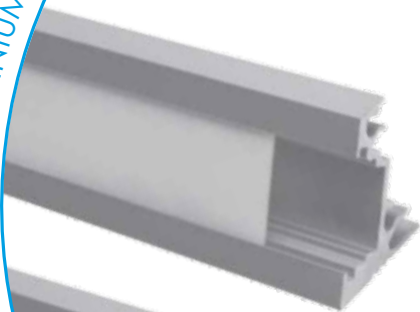

PROFILO C + SHADE C/D/E/I-W