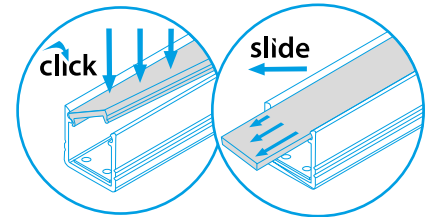

PROFILO C - CORNER ALUMINIUM PROFILE (ANGULAR 30°, 60°)

PROFILO C

PROFILO C + SHADE C/D/E/I-W

PROFILO C + SHADE C/D/E/I-FR

PROFILO_C

slide ←	19162	PROFILO C	profil / profil	eloxovaný hliník / eloxovaný hliník
	26541	PROFILO C 2M	profil / profil	eloxovaný hliník / eloxovaný hliník
	26572	SHADE C/D/E/I-FR	difuzor / difúzor	transparentní / transparentný
		SHADE C/D/E/I-FR 2M	difuzor / difúzor	transparentní / transparentný
		SHADE C/D/E/I-W	difuzor / difúzor	bílá / biela
click ↙	26574	SHADE C/D/E/I-W	difuzor / difúzor	bílá / biela
	26575	SHADE C/D/E/I-W 2M	difuzor / difúzor	transparentní / transparentný
	26576	SHADE CK C/D/E/I-FR	difuzor / difúzor	transparentní / transparentný
	26577	SHADE CK C/D/E/I-FR2M	difuzor / difúzor	transparentní / transparentný
	26578	SHADE CK C/D/E/I-W	difuzor / difúzor	bílá / biela
	26579	SHADE CK C/D/E/I-W 2M	difuzor / difúzor	bílá / biela
	19182	STOPPER C	záslepka / záslepka	šedá / šedá
	19191	HANDLE C/D/E	držák / držiak	nerez / nerez
	26562	CONNECT-L C	spojka / spojka	hliník / hliník
	26597	HANDLE C/D/E/I	držák / držiak	hliník / hliník