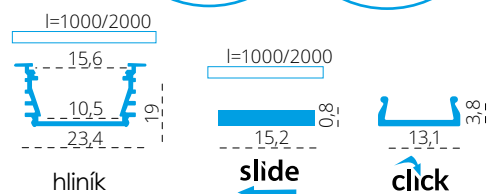

PROFILO I

slide	26554	PROFILO I	profil / profil	eloxovaný hliník / eloxovaný hliník
	26555	PROFILO I 2M	profil / profil	eloxovaný hliník / eloxovaný hliník
	26556	PROFILO I-W	difúzor / difúzor	bílá / biela
	26557	PROFILO I-W 2M	difúzor / difúzor	bílá / biela
	26572	SHADE C/D/E/I-FR	difúzor / difúzor	transparentní / transparentný
	26573	SHADE C/D/E/I-FR 2M	difúzor / difúzor	transparentní / transparentný
	26574	SHADE C/D/E/I-W	difúzor / difúzor	bílá / biela
	26575	SHADE C/D/E/I-W 2M	difúzor / difúzor	bílá / biela
	26576	SHADE CK C/D/E/I-FR	difúzor / difúzor	transparentní / transparentný
	26577	SHADE CK C/D/E/I-FR2M	difúzor / difúzor	transparentní / transparentný
click	26578	SHADE CK C/D/E/I-W	difúzor / difúzor	bílá / biela
	26579	SHADE CK C/D/E/I-W 2M	difúzor / difúzor	bílá / biela
	26591	STOPPER I	záslepka / záslepka	šedá / šedá
	26603	STOPPER I-W	záslepka / záslepka	bílá / biela
	26563	CONNECT C/D/E/I	spojka / spojka	hliník / hliník
	26597	HANDLE C/D/E/I	držák / držiak	nerez / nerez
	26601	SPRING I	držák do SDK / držiak do SDK	hliník / hliník