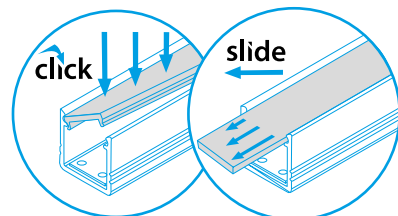

PROFILO I

slide	26554	PROFILO I	profil / profil	eloxovaný hliník / eloxovaný hliník
	26555	PROFILO I 2M	profil / profil	eloxovaný hliník / eloxovaný hliník
	26556	PROFILO I-W	difúzor / difúzor	bílá / biela
	26557	PROFILO I-W 2M	difúzor / difúzor	bílá / biela
	26572	SHADE C/D/E/I-FR	difúzor / difúzor	transparentní / transparentný
	26573	SHADE C/D/E/I-FR 2M	difúzor / difúzor	transparentní / transparentný
	26574	SHADE C/D/E/I-W	difúzor / difúzor	bílá / biela
	26575	SHADE C/D/E/I-W 2M	difúzor / difúzor	bílá / biela
	26576	SHADE CK C/D/E/I-FR	difúzor / difúzor	transparentní / transparentný
	26577	SHADE CK C/D/E/I-FR2M	difúzor / difúzor	transparentní / transparentný
click	26578	SHADE CK C/D/E/I-W	difúzor / difúzor	bílá / biela
	26579	SHADE CK C/D/E/I-W 2M	difúzor / difúzor	bílá / biela
	26591	STOPPER I	záslepka / záslepka	šedá / šedá
	26603	STOPPER I-W	záslepka / záslepka	bílá / biela
	26563	CONNECT C/D/E/I	spojka / spojka	hliník / hliník
	26597	HANDLE C/D/E/I	držák / držiak	nerez / nerez
	26601	SPRING I	držák do SDK / držiak do SDK	hliník / hliník