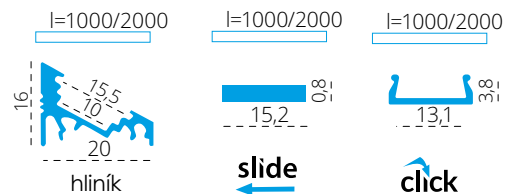

PROFILO C - CORNER ALUMINIUM PROFILE (ANGULAR 30°, 60°)

PROFILO C

PROFILO C + SHADE C/D/E/I-W

PROFILO C + SHADE C/D/E/I-FR

PROFILO_C

slide ←	19162	PROFILO C	profil / profil	eloxovaný hliník / eloxovaný hliník
	26541	PROFILO C 2M	profil / profil	eloxovaný hliník / eloxovaný hliník
	26572	SHADE C/D/E/I-FR	difuzor / difúzor	transparentní / transparentný
		SHADE C/D/E/I-FR 2M	difuzor / difúzor	transparentní / transparentný
		SHADE C/D/E/I-W	difuzor / difúzor	bílá / biela
click ↙	26574	SHADE C/D/E/I-W	difuzor / difúzor	bílá / biela
	26575	SHADE C/D/E/I-W 2M	difuzor / difúzor	transparentní / transparentný
	26576	SHADE CK C/D/E/I-FR	difuzor / difúzor	transparentní / transparentný
	26577	SHADE CK C/D/E/I-FR2M	difuzor / difúzor	transparentní / transparentný
	26578	SHADE CK C/D/E/I-W	difuzor / difúzor	bílá / biela
	26579	SHADE CK C/D/E/I-W 2M	difuzor / difúzor	bílá / biela
	19182	STOPPER C	záslepka / záslepka	šedá / šedá
	19191	HANDLE C/D/E	držák / držiak	nerez / nerez
	26562	CONNECT-L C	spojka / spojka	hliník / hliník
	26597	HANDLE C/D/E/I	držák / držiak	hliník / hliník