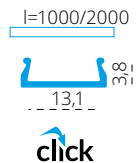

PROFILO_D

slide	19163	PROFILO D	profil / profil	eloxovaný hliník / eloxovaný hliník
	26542	PROFILO D 2M	profil / profil	eloxovaný hliník / eloxovaný hliník
	26572	SHADE C/D/E/I-FR	difuzor / difúzor	transparentní / transparentný
	26573	SHADE C/D/E/I-FR 2M	difuzor / difúzor	transparentní / transparentný
	26574	SHADE C/D/E/I-W	difuzor / difúzor	bílá / biela
click	26575	SHADE C/D/E/I-W 2M	difuzor / difúzor	bílá / biela
	26576	SHADE CK C/D/E/I-FR	difuzor / difúzor	transparentní / transparentný
	26577	SHADE CK C/D/E/I-FR2M	difuzor / difúzor	transparentní / transparentný
	26578	SHADE CK C/D/E/I-W	difuzor / difúzor	bílá / biela
	26579	SHADE CK C/D/E/I-W 2M	difuzor / difúzor	bílá / biela
	19183	STOPPER D	záslepka / záslepka	šedá / šedá
	26597	HANDLE C/D/E/I	držák / držiak	nerez / nerez
	26563	CONNECT C/D/E/I	spojka / spojka	hliník / hliník