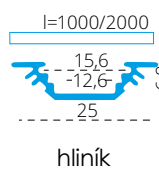

hliník

slide

PROFILO_E

slide	19164	PROFILO E	profil / profil	eloxovaný hliník / eloxovaný hliník	
	26543	PROFILO E 2M	profil / profil	eloxovaný hliník / eloxovaný hliník	
	26572	SHADE C/D/E/I-FR	difúzor / difúzor	transparentní / transparentný	
	26573	SHADE C/D/E/I-FR 2M	difúzor / difúzor	transparentní / transparentný	
	26574	SHADE C/D/E/I-W	difúzor / difúzor	bílá / biela	
	26575	SHADE C/D/E/I-W 2M	difúzor / difúzor	bílá / biela	
	click	26576	SHADE CK C/D/E/I-FR	difúzor / difúzor	transparentní / transparentný
		26577	SHADE CK C/D/E/I-FR2M	difúzor / difúzor	transparentní / transparentný
		26578	SHADE CK C/D/E/I-W	difúzor / difúzor	bílá / biela
		26579	SHADE CK C/D/E/I-W 2M	difúzor / difúzor	bílá / biela
	19184	STOPPER E	záslepka / záslepka	šedá / šedá	
	26597	HANDLE C/D/E	držák / držiak	nerez / nerez	
	26563	CONNECT C/D/E	spojka / spojka	hliník / hliník