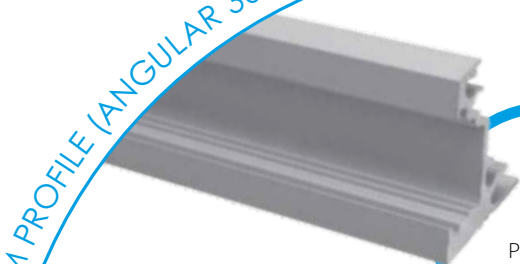

PROFILO C - CORNER ALUMINIUM PROFILE (ANGULAR 30°, 60°)

PROFILO C