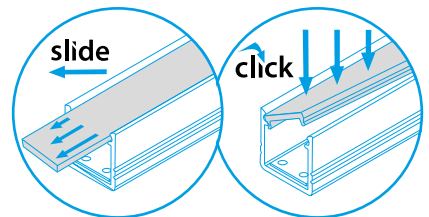

PROFILO_D

slide	19163	PROFILO D	profil / profil	eloxovaný hliník / eloxovaný hliník
	26542	PROFILO D 2M	profil / profil	eloxovaný hliník / eloxovaný hliník
	26572	SHADE C/D/E/I-FR	difuzor / difúzor	transparentní / transparentný
	26573	SHADE C/D/E/I-FR 2M	difuzor / difúzor	transparentní / transparentný
	26574	SHADE C/D/E/I-W	difuzor / difúzor	bílá / biela
click	26575	SHADE C/D/E/I-W 2M	difuzor / difúzor	bílá / biela
	26576	SHADE CK C/D/E/I-FR	difuzor / difúzor	transparentní / transparentný
	26577	SHADE CK C/D/E/I-FR2M	difuzor / difúzor	transparentní / transparentný
	26578	SHADE CK C/D/E/I-W	difuzor / difúzor	bílá / biela
	26579	SHADE CK C/D/E/I-W 2M	difuzor / difúzor	bílá / biela
	19183	STOPPER D	záslepka / záslepka	šedá / šedá
	26597	HANDLE C/D/E/I	držák / držiak	nerez / nerez
	26563	CONNECT C/D/E/I	spojka / spojka	hliník / hliník