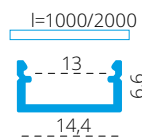

PROFILO J - BASIC SURFACE ALUMINIUM PROFILE

PROFILO j

PROFILO j-W 2m

PROFILO_J

hliník

sclick

26544	PROFILO J	profil / profil	eloxovaný hliník / eloxovaný hliník
26545	PROFILO J 2M	profil / profil	eloxovaný hliník / eloxovaný hliník
26546	PROFILO J-W	profil / profil	bílá / biela
26547	PROFILO J-W 2M	profil / profil	bílá / biela
26564	SHADE J/K-FR	difúzor / difúzor	transparentní / transparentný
26566	SHADE J/K-FR 2M	difúzor / difúzor	transparentní / transparentný
26565	SHADE J/K-W	difúzor / difúzor	bílá / biela
26567	SHADE J/K-W 2M	difúzor / difúzor	bílá / biela
26588	STOPPER J	záslepka / záslepka	šedá / šedá
26605	STOPPER J-W	záslepka / záslepka	bílá / biela
26595	HANDLE J/K	držák / držiak	nerez / nerez