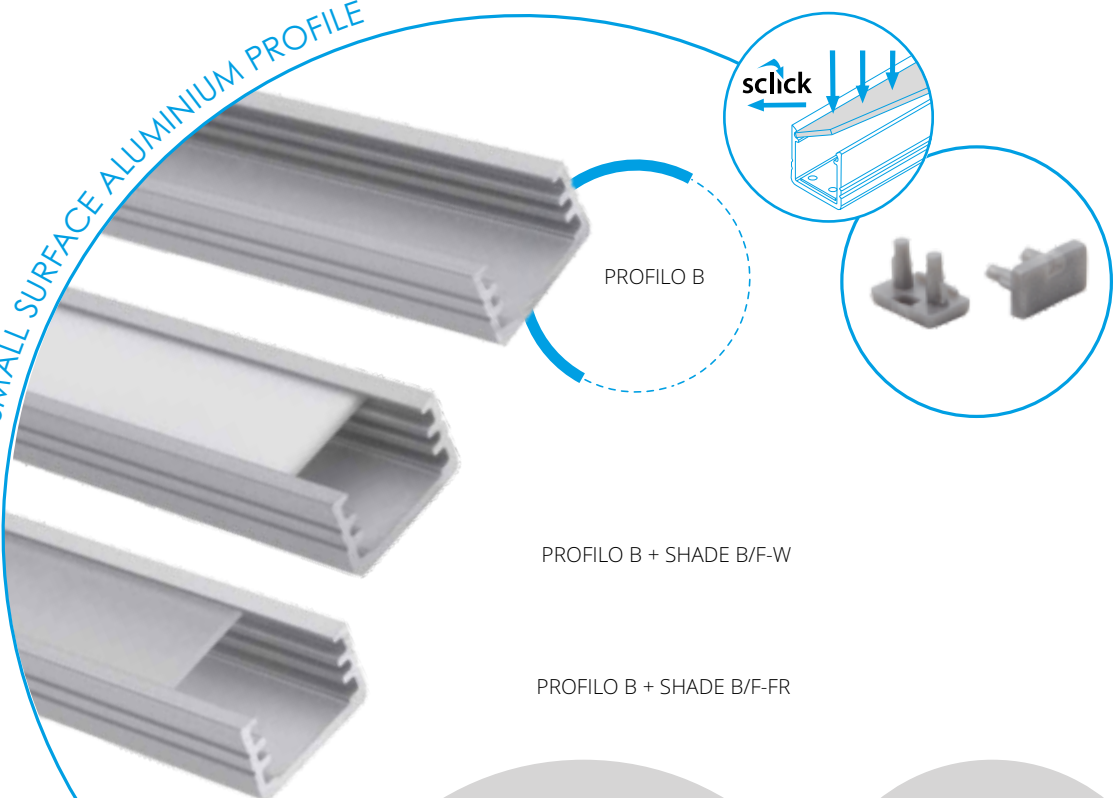

PROFILO_A

-  **19160** PROFILO A profil / profil
-  **19170** SHADE A-FR difúzor / difúzor
-  **19190** HANDLE A držák / držiak

-  eloxovaný hliník / eloxovaný hliník
-  transparentní / transparentný
-  nerez / nerez

PROFILO B - SMALL SURFACE ALUMINIUM PROFILE

PROFILO B

PROFILO B + SHADE B/F-W

PROFILO B + SHADE B/F-FR

PROFILO_B

19161 PROFILO B	profil / profil	eloxovaný hliník / eloxovaný hliník
26540 PROFILO B 2M	profil / profil	eloxovaný hliník / eloxovaný hliník
26568 SHADE B/F-FR	difuzor / difúzor	transparentní / transparentný
26569 SHADE B/F-W	difuzor / difúzor	bílá / biela
26570 SHADE B/F-FR 2M	difuzor / difúzor	transparentní / transparentný
26571 SHADE B/F-W 2M	difuzor / difúzor	bílá / biela
26596 HANDLE B/F	držák / držiak	nerez / nerez
26604 CONNECT-L B	spojka / spojka	hliník / hliník
19181 STOPPER B	záslepka / záslepka	šedá / šedá