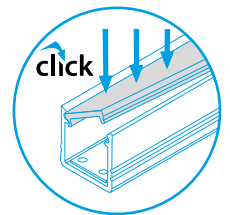

PROFILO_H

click

- 📁 **26560** PROFILO H
- 📁 **26561** PROFILO H 2M
- 📁 **26582** SHADE-U H-FR
- 📁 **26583** SHADE-U H-FR 2M
- 📁 **26584** SHADE-U H-W
- 📁 **26585** SHADE-U H-W 2M
- 📁 **26586** SHADE-O H-W
- 📁 **26587** SHADE-O H-W 2M
- 📁 **26593** STOPPER-U H
- 📁 **26594** STOPPER-O H
- 📁 **26599** HANDLE H
- 📁 **26600** HANDLE SIDE H

- profil / profil
- profil / profil
- difuzor / difúzor
- difuzor / difúzor
- difuzor / difúzor
- difuzor / difúzor
- difuzor / difúzor
- difuzor / difúzor
- záslepka / záslepka
- záslepka / záslepka
- držák / držiak
- držák / držiak

- 🌀 eloxovaný hliník / eloxovaný hliník
- 🌀 eloxovaný hliník / eloxovaný hliník
- 🌀 transparentní / transparentný
- 🌀 transparentní / transparentný
- 🌀 bílá / biela
- 🌀 bílá / biela
- 🌀 bílá / biela
- 🌀 bílá / biela
- 🌀 šedá / šedá
- 🌀 šedá / šedá
- 🌀 nerez / nerez
- 🌀 šedá / šedá