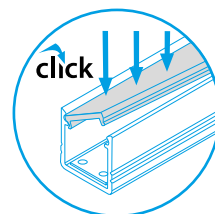

PROFILO G - RECESSED FLOOR ALUMINIUM PROFILE

PROFILO G + SHADE CK G

l=1000/2000

hliník

l=1000/2000

click

PROFILO_G

- 📁 26558 PROFILO G
- 📁 26559 PROFILO G 2M
- 📁 26580 SHADE CK G
- click { 📁 26581 SHADE CK G 2M
- 📁 26592 STOPPER G
- 📁 26598 HANDLE G
- 📁 26602 SEALINGS G