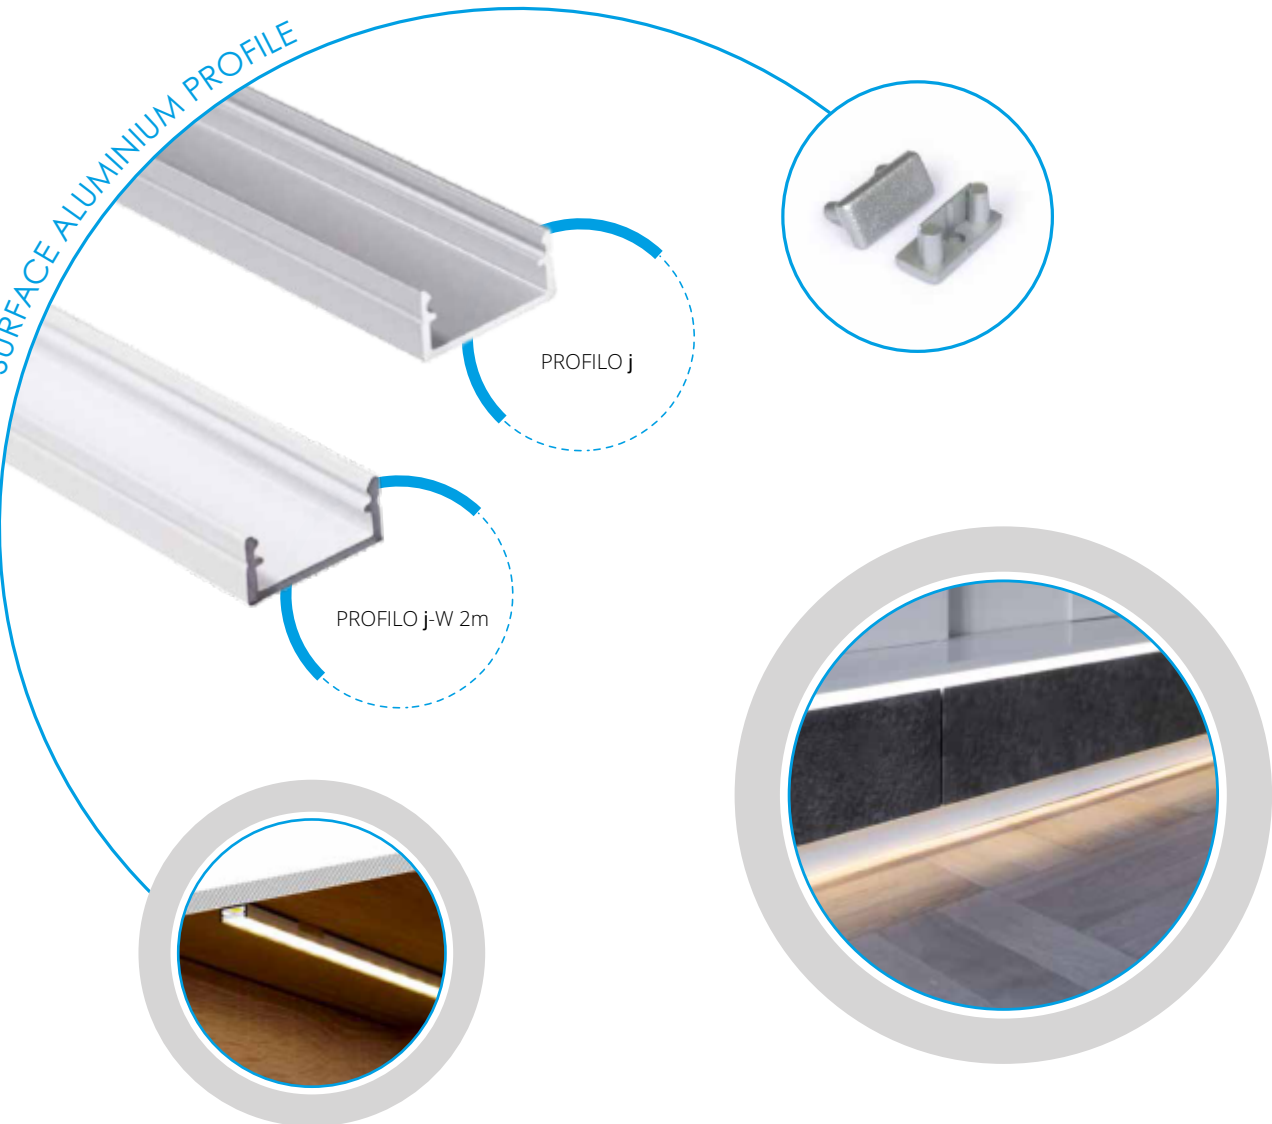

PROFILO I - A RECESSED PROFILE WHICH CAN GIVE COUNTINOUS LINE EFFECT

PROFILO I + SHADE c/D/E/I-FR

PROFILO I + SHADE c/D/E/I-W

PROFILO I

slide	26554	PROFILO I	profil / profil	eloxovaný hliník / eloxovaný hliník
	26555	PROFILO I 2M	profil / profil	eloxovaný hliník / eloxovaný hliník
	26556	PROFILO I-W	difúzor / difúzor	bílá / biela
	26557	PROFILO I-W 2M	difúzor / difúzor	bílá / biela
	26572	SHADE C/D/E/I-FR	difúzor / difúzor	transparentní / transparentný
	26573	SHADE C/D/E/I-FR 2M	difúzor / difúzor	transparentní / transparentný
	26574	SHADE C/D/E/I-W	difúzor / difúzor	bílá / biela
	26575	SHADE C/D/E/I-W 2M	difúzor / difúzor	bílá / biela
	26576	SHADE CK C/D/E/I-FR	difúzor / difúzor	transparentní / transparentný
	26577	SHADE CK C/D/E/I-FR2M	difúzor / difúzor	transparentní / transparentný
click	26578	SHADE CK C/D/E/I-W	difúzor / difúzor	bílá / biela
	26579	SHADE CK C/D/E/I-W 2M	difúzor / difúzor	bílá / biela
	26591	STOPPER I	záslepka / záslepka	šedá / šedá
	26603	STOPPER I-W	záslepka / záslepka	bílá / biela
	26563	CONNECT C/D/E/I	spojka / spojka	hliník / hliník
	26597	HANDLE C/D/E/I	držák / držiak	nerez / nerez
	26601	SPRING I	držák do SDK / držiak do SDK	hliník / hliník

PROFILO J - BASIC SURFACE ALUMINIUM PROFILE

PROFILO j

PROFILO j-W 2m

PROFILO_J

hliník

sclick

26544	PROFILO J	profil / profil	eloxovaný hliník / eloxovaný hliník
26545	PROFILO J 2M	profil / profil	eloxovaný hliník / eloxovaný hliník
26546	PROFILO J-W	profil / profil	bílá / biela
26547	PROFILO J-W 2M	profil / profil	bílá / biela
26564	SHADE J/K-FR	difúzor / difúzor	transparentní / transparentný
26566	SHADE J/K-FR 2M	difúzor / difúzor	transparentní / transparentný
26565	SHADE J/K-W	difúzor / difúzor	bílá / biela
26567	SHADE J/K-W 2M	difúzor / difúzor	bílá / biela
26588	STOPPER J	záslepka / záslepka	šedá / šedá
26605	STOPPER J-W	záslepka / záslepka	bílá / biela
26595	HANDLE J/K	držák / držiak	nerez / nerez