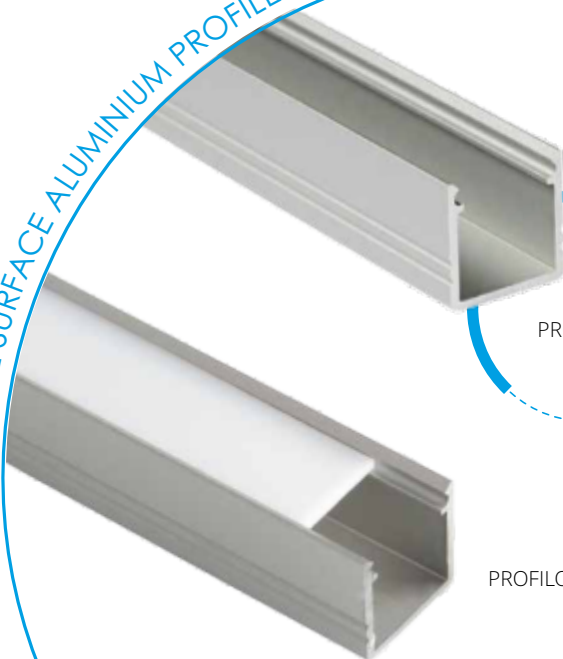

PROFILO E - ANGULAR 45°

PROFILO E

PROFILO E + SHADE C/D/E/I-W

PROFILO E + SHADE C/D/E/I-FR

PROFILO_E

slide	19164	PROFILO E	profil / profil	eloxovaný hliník / eloxovaný hliník	
	26543	PROFILO E 2M	profil / profil	eloxovaný hliník / eloxovaný hliník	
	26572	SHADE C/D/E/I-FR	difúzor / difúzor	transparentní / transparentný	
	26573	SHADE C/D/E/I-FR 2M	difúzor / difúzor	transparentní / transparentný	
	26574	SHADE C/D/E/I-W	difúzor / difúzor	bílá / biela	
	26575	SHADE C/D/E/I-W 2M	difúzor / difúzor	bílá / biela	
	click	26576	SHADE CK C/D/E/I-FR	difúzor / difúzor	transparentní / transparentný
		26577	SHADE CK C/D/E/I-FR2M	difúzor / difúzor	transparentní / transparentný
		26578	SHADE CK C/D/E/I-W	difúzor / difúzor	bílá / biela
		26579	SHADE CK C/D/E/I-W 2M	difúzor / difúzor	bílá / biela
	19184	STOPPER E	záslepka / záslepka	šedá / šedá	
	26597	HANDLE C/D/E	držák / držiak	nerez / nerez	
	26563	CONNECT C/D/E	spojka / spojka	hliník / hliník	

PROFILO F - TALL SURFACE ALUMINIUM PROFILE

PROFILO F

PROFILO F + SHADE B/F-W

PROFILO_F

- 📁 **26552** PROFILO F
- 📁 **26553** PROFILO F 2M
- 📁 **26568** SHADE B/F-FR
- 📁 **26570** SHADE B/F-FR 2M
- 📁 **26569** SHADE B/F-W
- 📁 **26571** SHADE B/F-W 2M
- 📁 **26590** STOPPER F
- 📁 **26596** HANDLE B/F