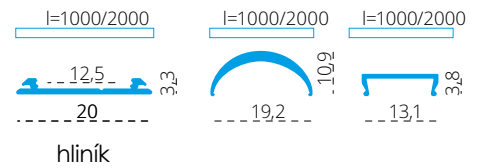

PROFILO_H

click

- 📁 **26560** PROFILO H
- 📁 **26561** PROFILO H 2M
- 📁 **26582** SHADE-U H-FR
- 📁 **26583** SHADE-U H-FR 2M
- 📁 **26584** SHADE-U H-W
- 📁 **26585** SHADE-U H-W 2M
- 📁 **26586** SHADE-O H-W
- 📁 **26587** SHADE-O H-W 2M
- 📁 **26593** STOPPER-U H
- 📁 **26594** STOPPER-O H
- 📁 **26599** HANDLE H
- 📁 **26600** HANDLE SIDE H

- profil / profil
- profil / profil
- difuzor / difúzor
- difuzor / difúzor
- difuzor / difúzor
- difuzor / difúzor
- difuzor / difúzor
- difuzor / difúzor
- záslepka / záslepka
- záslepka / záslepka
- držák / držiak
- držák / držiak

- 🌀 eloxovaný hliník / eloxovaný hliník
- 🌀 eloxovaný hliník / eloxovaný hliník
- 🌀 transparentní / transparentný
- 🌀 transparentní / transparentný
- 🌀 bílá / biela
- 🌀 bílá / biela
- 🌀 bílá / biela
- 🌀 bílá / biela
- 🌀 šedá / šedá
- 🌀 šedá / šedá
- 🌀 nerez / nerez
- 🌀 šedá / šedá