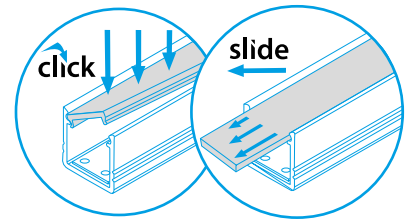

PROFILO I - A RECESSED PROFILE WHICH CAN GIVE COUNTINOUS LINE EFFECT

PROFILO I + SHADE c/D/E/I-FR

PROFILO I + SHADE c/D/E/I-W

PROFILO I

slide	26554	PROFILO I	profil / profil	eloxovaný hliník / eloxovaný hliník
	26555	PROFILO I 2M	profil / profil	eloxovaný hliník / eloxovaný hliník
	26556	PROFILO I-W	difúzor / difúzor	bílá / biela
	26557	PROFILO I-W 2M	difúzor / difúzor	bílá / biela
	26572	SHADE C/D/E/I-FR	difúzor / difúzor	transparentní / transparentný
	26573	SHADE C/D/E/I-FR 2M	difúzor / difúzor	transparentní / transparentný
	26574	SHADE C/D/E/I-W	difúzor / difúzor	bílá / biela
	26575	SHADE C/D/E/I-W 2M	difúzor / difúzor	bílá / biela
	26576	SHADE CK C/D/E/I-FR	difúzor / difúzor	transparentní / transparentný
	26577	SHADE CK C/D/E/I-FR2M	difúzor / difúzor	transparentní / transparentný
click	26578	SHADE CK C/D/E/I-W	difúzor / difúzor	bílá / biela
	26579	SHADE CK C/D/E/I-W 2M	difúzor / difúzor	bílá / biela
	26591	STOPPER I	záslepka / záslepka	šedá / šedá
	26603	STOPPER I-W	záslepka / záslepka	bílá / biela
	26563	CONNECT C/D/E/I	spojka / spojka	hliník / hliník
	26597	HANDLE C/D/E/I	držák / držiak	nerez / nerez
	26601	SPRING I	držák do SDK / držiak do SDK	hliník / hliník