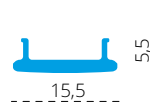

PROFILO G - RECESSED FLOOR ALUMINIUM PROFILE

PROFILO G + SHADE CK G

l=1000/2000

hliník

l=1000/2000

click

PROFILO_G

- 📁 26558 PROFILO G
- 📁 26559 PROFILO G 2M
- 📁 26580 SHADE CK G
- click { 📁 26581 SHADE CK G 2M
- 📁 26592 STOPPER G
- 📁 26598 HANDLE G
- 📁 26602 SEALINGS G