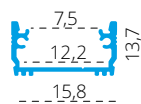

l=1000/2000

hliník

l=1000/2000