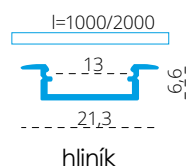

PROFILO_K

26548 PROFILO K	profil / profil	eloxovaný hliník / eloxovaný hliník
26549 PROFILO K 2M	profil / profil	eloxovaný hliník / eloxovaný hliník
26550 PROFILO K-W	profil / profil	bílá / biela
26551 PROFILO K-W 2M	profil / profil	bílá / biela
26564 SHADE J/K-FR	difuzor / difúzor	transparentní / transparentný
26566 SHADE J/K-FR 2M	difuzor / difúzor	transparentní / transparentný
26565 SHADE J/K-W	difuzor / difúzor	bílá / biela
26567 SHADE J/K-W 2M	difuzor / difúzor	bílá / biela
26589 STOPPER K	záslepka / záslepka	šedá / šedá
26606 STOPPER K-W	záslepka / záslepka	bílá / biela
26595 HANDLE J/K	držák / držiak	nerez / nerez