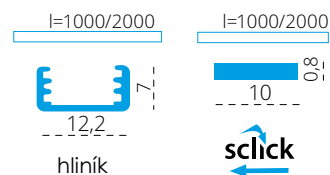

PROFILO B - SMALL SURFACE ALUMINIUM PROFILE

PROFILO B

PROFILO B + SHADE B/F-W

PROFILO B + SHADE B/F-FR

PROFILO_B

19161 PROFILO B	profil / profil	eloxovaný hliník / eloxovaný hliník
26540 PROFILO B 2M	profil / profil	eloxovaný hliník / eloxovaný hliník
26568 SHADE B/F-FR	difuzor / difúzor	transparentní / transparentný
26569 SHADE B/F-W	difuzor / difúzor	bílá / biela
26570 SHADE B/F-FR 2M	difuzor / difúzor	transparentní / transparentný
26571 SHADE B/F-W 2M	difuzor / difúzor	bílá / biela
26596 HANDLE B/F	držák / držiak	nerez / nerez
26604 CONNECT-L B	spojka / spojka	hliník / hliník
19181 STOPPER B	záslepka / záslepka	šedá / šedá