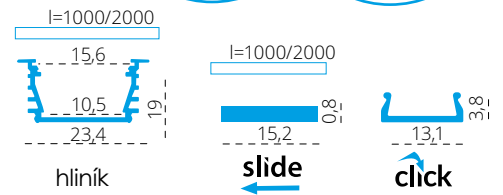

PROFILO I

slide	26554	PROFILO I	profil / profil	eloxovaný hliník / eloxovaný hliník
	26555	PROFILO I 2M	profil / profil	eloxovaný hliník / eloxovaný hliník
	26556	PROFILO I-W	difúzor / difúzor	bílá / biela
	26557	PROFILO I-W 2M	difúzor / difúzor	bílá / biela
	26572	SHADE C/D/E/I-FR	difúzor / difúzor	transparentní / transparentný
	26573	SHADE C/D/E/I-FR 2M	difúzor / difúzor	transparentní / transparentný
	26574	SHADE C/D/E/I-W	difúzor / difúzor	bílá / biela
	26575	SHADE C/D/E/I-W 2M	difúzor / difúzor	bílá / biela
	26576	SHADE CK C/D/E/I-FR	difúzor / difúzor	transparentní / transparentný
	26577	SHADE CK C/D/E/I-FR2M	difúzor / difúzor	transparentní / transparentný
click	26578	SHADE CK C/D/E/I-W	difúzor / difúzor	bílá / biela
	26579	SHADE CK C/D/E/I-W 2M	difúzor / difúzor	bílá / biela
	26591	STOPPER I	záslepka / záslepka	šedá / šedá
	26603	STOPPER I-W	záslepka / záslepka	bílá / biela
	26563	CONNECT C/D/E/I	spojka / spojka	hliník / hliník
	26597	HANDLE C/D/E/I	držák / držiak	nerez / nerez
	26601	SPRING I	držák do SDK / držiak do SDK	hliník / hliník