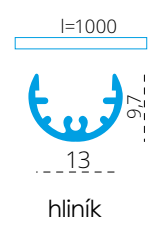

PROFILO_A

-  **19160** PROFILO A profil / profil
-  **19170** SHADE A-FR difúzor / difúzor
-  **19190** HANDLE A držák / držiak

-  eloxovaný hliník / eloxovaný hliník
-  transparentní / transparentný
-  nerez / nerez