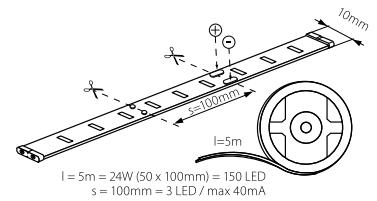

LEDS-B RGB

LEDS-B 7.2W/M