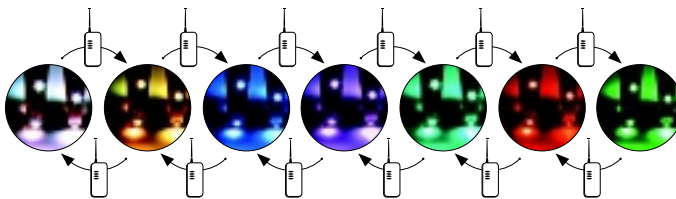

LEDS-B RGB

LEDS-B 7.2W/M

Kanlux

IP

| | | | |
|-----------------------|-------|----|--|
| LEDS-B 7.2W/M IP00RGB | 24530 | 00 | |
| LEDS-B 7.2W/M IP54RGB | 24532 | 54 | |
| LEDS-B 7.2W/M IP65RGB | 24531 | 65 | |

CZ

těleso svítidla: plast

délka pásku 5m / pro správné fungování pásku je potřeba použít transformátor LED např. DUPLO, DRIFT nebo TRETO, dostupné v nabídce Kanlux

SK

teleso svietidla: plast

dĺžka pásiku 5m / pre správne fungovanie pásku je potrebné použiť transformátor LED napr. DUPLO, DRIFT alebo TRETO, dostupné v ponuke Kanlux