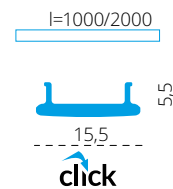

- 📁 26558 PROFILO G
- 📁 26559 PROFILO G 2M
- click {
  - 📁 26580 SHADE CK G
  - 📁 26581 SHADE CK G 2M
  - 📁 26592 STOPPER G
  - 📁 26598 HANDLE G
  - 📁 26602 SEALINGS G

- profil / profil
- profil / profil
- difúzor / difúzor
- difúzor / difúzor
- záslepka / záslepka
- držák / držiak
- těsnění / tesnenie

- 🌀 eloxovaný hliník / eloxovaný hliník
- 🌀 eloxovaný hliník / eloxovaný hliník
- 🌀 bílá / biela
- 🌀 bílá / biela
- 🌀 šedá / šedá
- 🌀 nerez / nerez
- 🌀 šedá / šedá