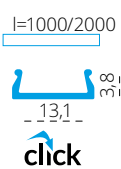

slide

click

PROFILO_E

slide	19164	PROFILO E	profil / profil	eloxovaný hliník / eloxovaný hliník	
	26543	PROFILO E 2M	profil / profil	eloxovaný hliník / eloxovaný hliník	
	26572	SHADE C/D/E/I-FR	difúzor / difúzor	transparentní / transparentný	
	26573	SHADE C/D/E/I-FR 2M	difúzor / difúzor	transparentní / transparentný	
	26574	SHADE C/D/E/I-W	difúzor / difúzor	bílá / biela	
	26575	SHADE C/D/E/I-W 2M	difúzor / difúzor	bílá / biela	
	click	26576	SHADE CK C/D/E/I-FR	difúzor / difúzor	transparentní / transparentný
		26577	SHADE CK C/D/E/I-FR2M	difúzor / difúzor	transparentní / transparentný
		26578	SHADE CK C/D/E/I-W	difúzor / difúzor	bílá / biela
		26579	SHADE CK C/D/E/I-W 2M	difúzor / difúzor	bílá / biela
	19184	STOPPER E	záslepka / záslepka	šedá / šedá	
	26597	HANDLE C/D/E	držák / držiak	nerez / nerez	
	26563	CONNECT C/D/E	spojka / spojka	hliník / hliník