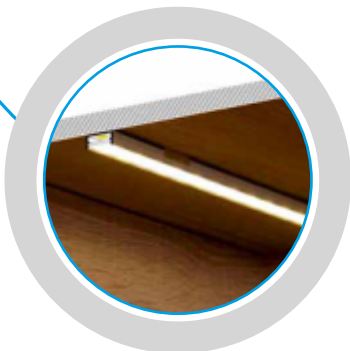

PROFILO J - BASIC SURFACE ALUMINIUM PROFILE

PROFILO_J

hliník

sclick

26544	PROFILO J	profil / profil	eloxovaný hliník / eloxovaný hliník
26545	PROFILO J 2M	profil / profil	eloxovaný hliník / eloxovaný hliník
26546	PROFILO J-W	profil / profil	bílá / biela
26547	PROFILO J-W 2M	profil / profil	bílá / biela
26564	SHADE J/K-FR	difúzor / difúzor	transparentní / transparentný
26566	SHADE J/K-FR 2M	difúzor / difúzor	transparentní / transparentný
26565	SHADE J/K-W	difúzor / difúzor	bílá / biela
26567	SHADE J/K-W 2M	difúzor / difúzor	bílá / biela
26588	STOPPER J	záslepka / záslepka	šedá / šedá
26605	STOPPER J-W	záslepka / záslepka	bílá / biela
26595	HANDLE J/K	držák / držiak	nerez / nerez