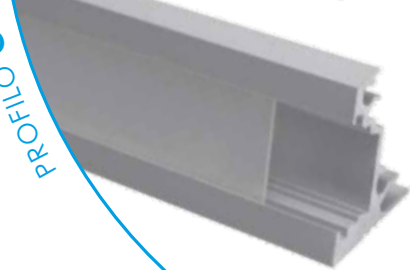

PROFILO c + SHADE c/D/E/I-FR