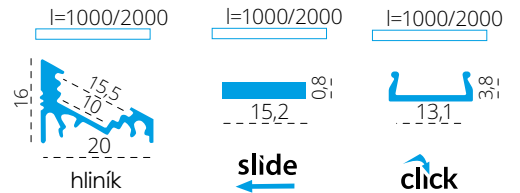

PROFILO C - CORNER ALUMINIUM PROFILE (ANGULAR 30°, 60°)

PROFILO c

PROFILO c + SHADE c/D/E/I-W

PROFILO c + SHADE c/D/E/I-FR

PROFILO_C

slide	19162	PROFILO C	profil / profil	eloxovaný hliník / eloxovaný hliník
	26541	PROFILO C 2M	profil / profil	eloxovaný hliník / eloxovaný hliník
	26572	SHADE C/D/E/I-FR	difuzor / difúzor	transparentní / transparentný
	26573	SHADE C/D/E/I-FR 2M	difuzor / difúzor	transparentní / transparentný
	26574	SHADE C/D/E/I-W	difuzor / difúzor	bílá / biela
click	26575	SHADE C/D/E/I-W 2M	difuzor / difúzor	bílá / biela
	26576	SHADE CK C/D/E/I-FR	difuzor / difúzor	transparentní / transparentný
	26577	SHADE CK C/D/E/I-FR2M	difuzor / difúzor	transparentní / transparentný
	26578	SHADE CK C/D/E/I-W	difuzor / difúzor	bílá / biela
	26579	SHADE CK C/D/E/I-W 2M	difuzor / difúzor	bílá / biela
	19182	STOPPER C	záslepka / záslepka	šedá / šedá
	19191	HANDLE C/D/E	držák / držiak	nerez / nerez
	26562	CONNECT-L C	spojka / spojka	hliník / hliník
	26597	HANDLE C/D/E/I	držák / držiak	hliník / hliník