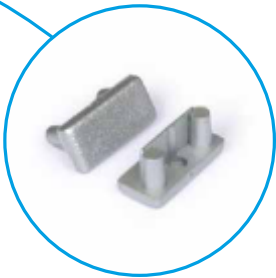

PROFILO I - A RECESSED PROFILE WHICH CAN GIVE COUNTINOUS LINE EFFECT

PROFILO I + SHADE c/D/E/I-FR

PROFILO I + SHADE c/D/E/I-W

PROFILO I

slide	26554	PROFILO I	profil / profil	eloxovaný hliník / eloxovaný hliník
	26555	PROFILO I 2M	profil / profil	eloxovaný hliník / eloxovaný hliník
	26556	PROFILO I-W	difúzor / difúzor	bílá / biela
	26557	PROFILO I-W 2M	difúzor / difúzor	bílá / biela
	26572	SHADE C/D/E/I-FR	difúzor / difúzor	transparentní / transparentný
	26573	SHADE C/D/E/I-FR 2M	difúzor / difúzor	transparentní / transparentný
	26574	SHADE C/D/E/I-W	difúzor / difúzor	bílá / biela
	26575	SHADE C/D/E/I-W 2M	difúzor / difúzor	bílá / biela
	26576	SHADE CK C/D/E/I-FR	difúzor / difúzor	transparentní / transparentný
	26577	SHADE CK C/D/E/I-FR2M	difúzor / difúzor	transparentní / transparentný
click	26578	SHADE CK C/D/E/I-W	difúzor / difúzor	bílá / biela
	26579	SHADE CK C/D/E/I-W 2M	difúzor / difúzor	bílá / biela
	26591	STOPPER I	záslepka / záslepka	šedá / šedá
	26603	STOPPER I-W	záslepka / záslepka	bílá / biela
	26563	CONNECT C/D/E/I	spojka / spojka	hliník / hliník
	26597	HANDLE C/D/E/I	držák / držiak	nerez / nerez
	26601	SPRING I	držák do SDK / držiak do SDK	hliník / hliník

PROFILO J - BASIC SURFACE ALUMINIUM PROFILE

PROFILO_J

hliník

sclick

26544	PROFILO J	profil / profil	eloxovaný hliník / eloxovaný hliník
26545	PROFILO J 2M	profil / profil	eloxovaný hliník / eloxovaný hliník
26546	PROFILO J-W	profil / profil	bílá / biela
26547	PROFILO J-W 2M	profil / profil	bílá / biela
26564	SHADE J/K-FR	difúzor / difúzor	transparentní / transparentný
26566	SHADE J/K-FR 2M	difúzor / difúzor	transparentní / transparentný
26565	SHADE J/K-W	difúzor / difúzor	bílá / biela
26567	SHADE J/K-W 2M	difúzor / difúzor	bílá / biela
26588	STOPPER J	záslepka / záslepka	šedá / šedá
26605	STOPPER J-W	záslepka / záslepka	bílá / biela
26595	HANDLE J/K	držák / držiak	nerez / nerez