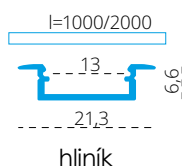

PROFILO K - SMALL RECESSED ALUMINIUM PROFILE

PROFILO K

PROFILO K + SHADE j/K-W

PROFILO_K

26548 PROFILO K	profil / profil	eloxovaný hliník / eloxovaný hliník
26549 PROFILO K 2M	profil / profil	eloxovaný hliník / eloxovaný hliník
26550 PROFILO K-W	profil / profil	bílá / biela
26551 PROFILO K-W 2M	profil / profil	bílá / biela
26564 SHADE J/K-FR	difuzor / difúzor	transparentní / transparentný
26566 SHADE J/K-FR 2M	difuzor / difúzor	transparentní / transparentný
26565 SHADE J/K-W	difuzor / difúzor	bílá / biela
26567 SHADE J/K-W 2M	difuzor / difúzor	bílá / biela
26589 STOPPER K	záslepka / záslepka	šedá / šedá
26606 STOPPER K-W	záslepka / záslepka	bílá / biela
26595 HANDLE J/K	držák / držiak	nerez / nerez