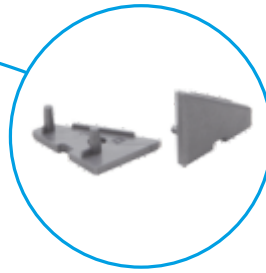

PROFILO C - CORNER ALUMINIUM PROFILE (ANGULAR 30°, 60°)

PROFILO c

PROFILO c + SHADE c/D/E/I-W

PROFILO c + SHADE c/D/E/I-FR

PROFILO_C

slide	19162	PROFILO C	profil / profil	eloxovaný hliník / eloxovaný hliník
	26541	PROFILO C 2M	profil / profil	eloxovaný hliník / eloxovaný hliník
	26572	SHADE C/D/E/I-FR	difuzor / difúzor	transparentní / transparentný
	26573	SHADE C/D/E/I-FR 2M	difuzor / difúzor	transparentní / transparentný
	26574	SHADE C/D/E/I-W	difuzor / difúzor	bílá / biela
click	26575	SHADE C/D/E/I-W 2M	difuzor / difúzor	bílá / biela
	26576	SHADE CK C/D/E/I-FR	difuzor / difúzor	transparentní / transparentný
	26577	SHADE CK C/D/E/I-FR2M	difuzor / difúzor	transparentní / transparentný
	26578	SHADE CK C/D/E/I-W	difuzor / difúzor	bílá / biela
	26579	SHADE CK C/D/E/I-W 2M	difuzor / difúzor	bílá / biela
	19182	STOPPER C	záslepka / záslepka	šedá / šedá
	19191	HANDLE C/D/E	držák / držiak	nerez / nerez
	26562	CONNECT-L C	spojka / spojka	hliník / hliník
	26597	HANDLE C/D/E/I	držák / držiak	hliník / hliník

PROFILO D - SURFACE ALUMINIUM PROFILE

PROFILO D

PROFILO D + SHADE c/D/E/I-W

PROFILO D + SHADE c/D/E/I-FR

PROFILO_D

slide	19163	PROFILO D	profil / profil	eloxovaný hliník / eloxovaný hliník
	26542	PROFILO D 2M	profil / profil	eloxovaný hliník / eloxovaný hliník
	26572	SHADE C/D/E/I-FR	difuzor / difúzor	transparentní / transparentný
	26573	SHADE C/D/E/I-FR 2M	difuzor / difúzor	transparentní / transparentný
	26574	SHADE C/D/E/I-W	difuzor / difúzor	bílá / biela
click	26575	SHADE C/D/E/I-W 2M	difuzor / difúzor	bílá / biela
	26576	SHADE CK C/D/E/I-FR	difuzor / difúzor	transparentní / transparentný
	26577	SHADE CK C/D/E/I-FR2M	difuzor / difúzor	transparentní / transparentný
	26578	SHADE CK C/D/E/I-W	difuzor / difúzor	bílá / biela
	26579	SHADE CK C/D/E/I-W 2M	difuzor / difúzor	bílá / biela
	19183	STOPPER D	záslepka / záslepka	šedá / šedá
	26597	HANDLE C/D/E/I	držák / držiak	nerez / nerez
	26563	CONNECT C/D/E/I	spojka / spojka	hliník / hliník