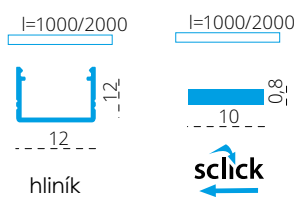

PROFILO F - TALL SURFACE ALUMINIUM PROFILE

PROFILO F

PROFILO F + SHADE B/F-W

PROFILO_F

- 📁 **26552** PROFILO F
- 📁 **26553** PROFILO F 2M
- 📁 **26568** SHADE B/F-FR
- 📁 **26570** SHADE B/F-FR 2M
- 📁 **26569** SHADE B/F-W
- 📁 **26571** SHADE B/F-W 2M
- 📁 **26590** STOPPER F
- 📁 **26596** HANDLE B/F