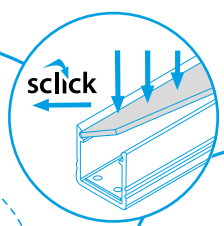

PROFILO B - SMALL SURFACE ALUMINIUM PROFILE

PROFILO B

PROFILO_B

- 📁 19161 PROFILO B
- 📁 26540 PROFILO B 2M
- 📁 26568 SHADE B/F-FR
- 📁 26569 SHADE B/F-W
- 📁 26570 SHADE B/F-FR 2M
- 📁 26571 SHADE B/F-W 2M
- 📁 26596 HANDLE B/F
- 📁 26604 CONNECT-L B
- 📁 19181 STOPPER B

- profil / profil
- profil / profil
- difuzor / difúzor
- difuzor / difúzor
- difuzor / difúzor
- difuzor / difúzor
- držák / držiak
- spojka / spojka
- záslepka / záslepka

- 🌀 eloxovaný hliník / eloxovaný hliník
- 🌀 eloxovaný hliník / eloxovaný hliník
- 🌀 transparentní / transparentný
- 🌀 bílá / biela
- 🌀 transparentní / transparentný
- 🌀 bílá / biela
- 🌀 nerez / nerez
- 🌀 hliník / hliník
- 🌀 šedá / šedá