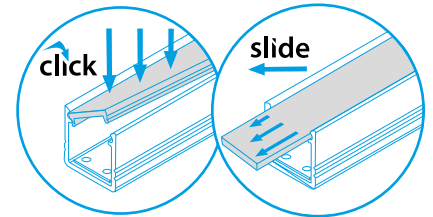

PROFILO C - CORNER ALUMINIUM PROFILE (ANGULAR 30°, 60°)

PROFILO c

PROFILO c + SHADE c/D/E/I-W

PROFILO c + SHADE c/D/E/I-FR

PROFILO_C

slide	19162	PROFILO C	profil / profil	eloxovaný hliník / eloxovaný hliník
	26541	PROFILO C 2M	profil / profil	eloxovaný hliník / eloxovaný hliník
	26572	SHADE C/D/E/I-FR	difuzor / difúzor	transparentní / transparentný
	26573	SHADE C/D/E/I-FR 2M	difuzor / difúzor	transparentní / transparentný
	26574	SHADE C/D/E/I-W	difuzor / difúzor	bílá / biela
click	26575	SHADE C/D/E/I-W 2M	difuzor / difúzor	bílá / biela
	26576	SHADE CK C/D/E/I-FR	difuzor / difúzor	transparentní / transparentný
	26577	SHADE CK C/D/E/I-FR2M	difuzor / difúzor	transparentní / transparentný
	26578	SHADE CK C/D/E/I-W	difuzor / difúzor	bílá / biela
	26579	SHADE CK C/D/E/I-W 2M	difuzor / difúzor	bílá / biela
	19182	STOPPER C	záslepka / záslepka	šedá / šedá
	19191	HANDLE C/D/E	držák / držiak	nerez / nerez
	26562	CONNECT-L C	spojka / spojka	hliník / hliník
	26597	HANDLE C/D/E/I	držák / držiak	hliník / hliník