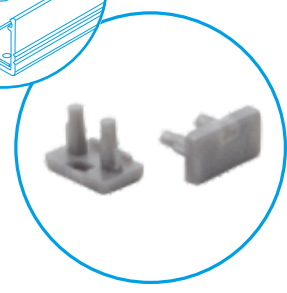

PROFILO_A

19160 PROFILO A

19170 SHADE A-FR

19190 HANDLE A

profil / profil

difúzor / difúzor

držák / držiak

eloxovaný hliník / eloxovaný hliník

transparentní / transparentný

nerez / nerez

PROFILO B - SMALL SURFACE ALUMINIUM PROFILE

PROFILO B

PROFILO B + SHADE B/F-W

PROFILO B + SHADE B/F-FR

PROFILO_B

- 📁 19161 PROFILO B
- 📁 26540 PROFILO B 2M
- 📁 26568 SHADE B/F-FR
- 📁 26569 SHADE B/F-W
- 📁 26570 SHADE B/F-FR 2M
- 📁 26571 SHADE B/F-W 2M
- 📁 26596 HANDLE B/F
- 📁 26604 CONNECT-L B
- 📁 19181 STOPPER B