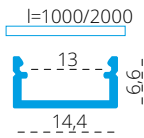

PROFILO_J

hliník