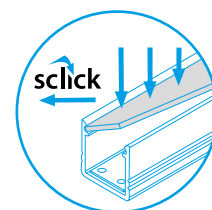

PROFILO K - SMALL RECESSED ALUMINIUM PROFILE

PROFILO K

PROFILO K + SHADE j/K-W

PROFILO_K

26548 PROFILO K	profil / profil	eloxovaný hliník / eloxovaný hliník
26549 PROFILO K 2M	profil / profil	eloxovaný hliník / eloxovaný hliník
26550 PROFILO K-W	profil / profil	bílá / biela
26551 PROFILO K-W 2M	profil / profil	bílá / biela
26564 SHADE J/K-FR	difuzor / difúzor	transparentní / transparentný
26566 SHADE J/K-FR 2M	difuzor / difúzor	transparentní / transparentný
26565 SHADE J/K-W	difuzor / difúzor	bílá / biela
26567 SHADE J/K-W 2M	difuzor / difúzor	bílá / biela
26589 STOPPER K	záslepka / záslepka	šedá / šedá
26606 STOPPER K-W	záslepka / záslepka	bílá / biela
26595 HANDLE J/K	držák / držiak	nerez / nerez