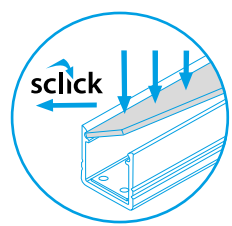

PROFILO F - TALL SURFACE ALUMINIUM PROFILE

PROFILO F

PROFILO F + SHADE B/F-W

PROFILO_F

- 📁 **26552** PROFILO F
- 📁 **26553** PROFILO F 2M
- 📁 **26568** SHADE B/F-FR
- 📁 **26570** SHADE B/F-FR 2M
- 📁 **26569** SHADE B/F-W
- 📁 **26571** SHADE B/F-W 2M
- 📁 **26590** STOPPER F
- 📁 **26596** HANDLE B/F