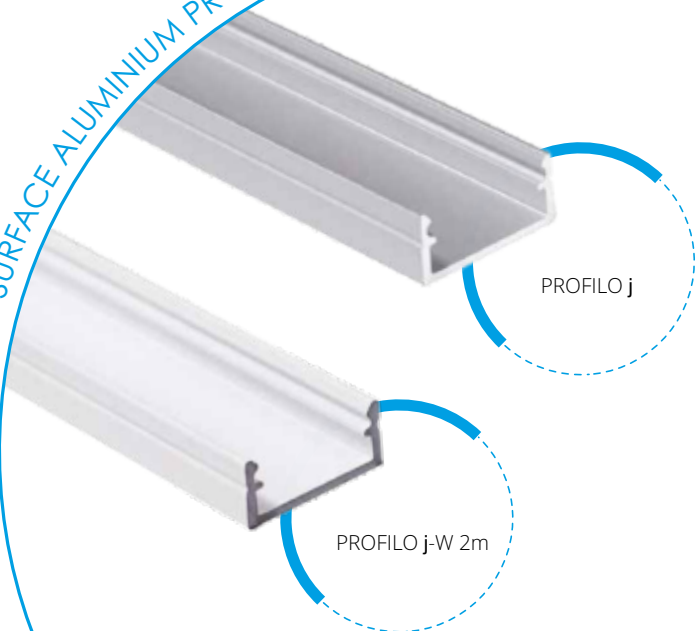

PROFILO J - BASIC SURFACE ALUMINIUM PROFILE

PROFILO_J

hliník

sclick

26544	PROFILO J	profil / profil	eloxovaný hliník / eloxovaný hliník
26545	PROFILO J 2M	profil / profil	eloxovaný hliník / eloxovaný hliník
26546	PROFILO J-W	profil / profil	bílá / biela
26547	PROFILO J-W 2M	profil / profil	bílá / biela
26564	SHADE J/K-FR	difúzor / difúzor	transparentní / transparentný
26566	SHADE J/K-FR 2M	difúzor / difúzor	transparentní / transparentný
26565	SHADE J/K-W	difúzor / difúzor	bílá / biela
26567	SHADE J/K-W 2M	difúzor / difúzor	bílá / biela
26588	STOPPER J	záslepka / záslepka	šedá / šedá
26605	STOPPER J-W	záslepka / záslepka	bílá / biela
26595	HANDLE J/K	držák / držiak	nerez / nerez