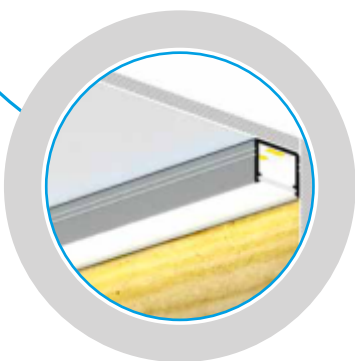

PROFILO F - TALL SURFACE ALUMINIUM PROFILE

PROFILO F + SHADE B/F-W

PROFILO_F

- 📁 **26552** PROFILO F
- 📁 **26553** PROFILO F 2M
- 📁 **26568** SHADE B/F-FR
- 📁 **26570** SHADE B/F-FR 2M
- 📁 **26569** SHADE B/F-W
- 📁 **26571** SHADE B/F-W 2M
- 📁 **26590** STOPPER F
- 📁 **26596** HANDLE B/F

- profil / profil
- profil / profil
- difuzor / difúzor
- difuzor / difúzor
- difuzor / difúzor
- difuzor / difúzor
- záslepka / záslepka
- držák / držiak

- 🌀 eloxovaný hliník / eloxovaný hliník
- 🌀 eloxovaný hliník / eloxovaný hliník
- 🌀 transparentní / transparentný
- 🌀 transparentní / transparentný
- 🌀 bílá / biela
- 🌀 bílá / biela
- 🌀 šedá / šedá
- 🌀 nerez / nerez