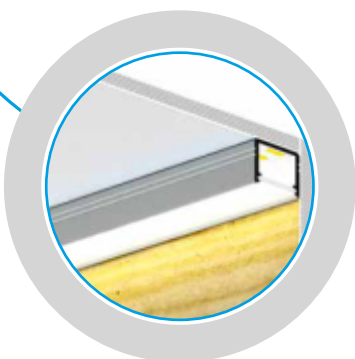

PROFILO F - TALL SURFACE ALUMINIUM PROFILE

PROFILO F + SHADE B/F-W

PROFILO_F

- 📁 **26552** PROFILO F
- 📁 **26553** PROFILO F 2M
- 📁 **26568** SHADE B/F-FR
- 📁 **26570** SHADE B/F-FR 2M
- 📁 **26569** SHADE B/F-W
- 📁 **26571** SHADE B/F-W 2M
- 📁 **26590** STOPPER F
- 📁 **26596** HANDLE B/F

- profil / profil
- profil / profil
- difuzor / difúzor
- difuzor / difúzor
- difuzor / difúzor
- difuzor / difúzor
- záslepka / záslepka
- držák / držiak

- 🌀 eloxovaný hliník / eloxovaný hliník
- 🌀 eloxovaný hliník / eloxovaný hliník
- 🌀 transparentní / transparentný
- 🌀 transparentní / transparentný
- 🌀 bílá / biela
- 🌀 bílá / biela
- 🌀 šedá / šedá
- 🌀 nerez / nerez