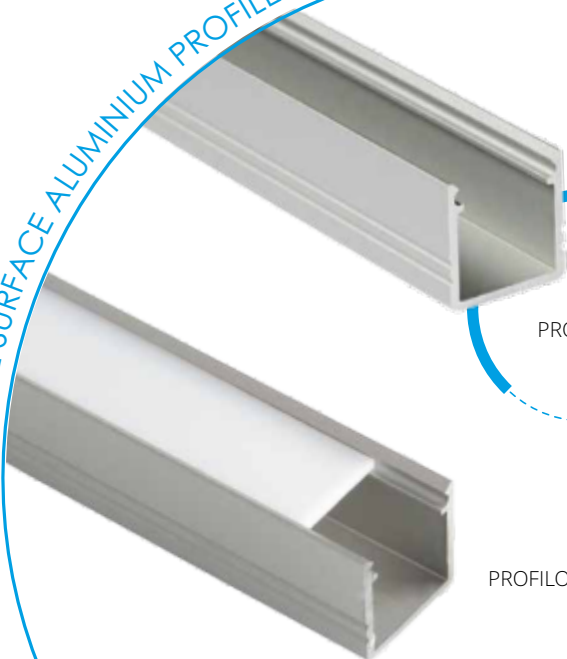

PROFILO F - TALL SURFACE ALUMINIUM PROFILE

PROFILO F

PROFILO F + SHADE B/F-W

PROFILO_F

- 📁 **26552** PROFILO F
- 📁 **26553** PROFILO F 2M
- 📁 **26568** SHADE B/F-FR
- 📁 **26570** SHADE B/F-FR 2M
- 📁 **26569** SHADE B/F-W
- 📁 **26571** SHADE B/F-W 2M
- 📁 **26590** STOPPER F
- 📁 **26596** HANDLE B/F