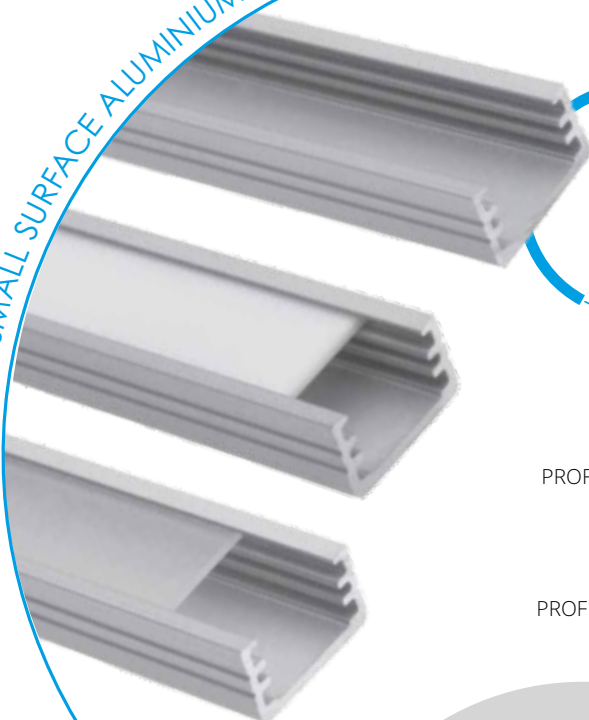

PROFILO_A

-  **19160** PROFILO A
-  **19170** SHADE A-FR
-  **19190** HANDLE A

- profil / profil
- difúzor / difúzor
- držák / držiak

-  eloxovaný hliník / eloxovaný hliník
-  transparentní / transparentný
-  nerez / nerez

PROFILO B - SMALL SURFACE ALUMINIUM PROFILE

PROFILO B

sclick

PROFILO B + SHADE B/F-W

PROFILO B + SHADE B/F-FR

PROFILO_B

- 📁 19161 PROFILO B
- 📁 26540 PROFILO B 2M
- 📁 26568 SHADE B/F-FR
- 📁 26569 SHADE B/F-W
- 📁 26570 SHADE B/F-FR 2M
- 📁 26571 SHADE B/F-W 2M
- 📁 26596 HANDLE B/F
- 📁 26604 CONNECT-L B
- 📁 19181 STOPPER B