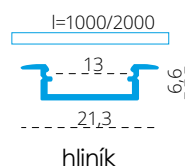

PROFILO_K

26548 PROFILO K	profil / profil	eloxovaný hliník / eloxovaný hliník
26549 PROFILO K 2M	profil / profil	eloxovaný hliník / eloxovaný hliník
26550 PROFILO K-W	profil / profil	bílá / biela
26551 PROFILO K-W 2M	profil / profil	bílá / biela
26564 SHADE J/K-FR	difuzor / difúzor	transparentní / transparentný
26566 SHADE J/K-FR 2M	difuzor / difúzor	transparentní / transparentný
26565 SHADE J/K-W	difuzor / difúzor	bílá / biela
26567 SHADE J/K-W 2M	difuzor / difúzor	bílá / biela
26589 STOPPER K	záslepka / záslepka	šedá / šedá
26606 STOPPER K-W	záslepka / záslepka	bílá / biela
26595 HANDLE J/K	držák / držiak	nerez / nerez