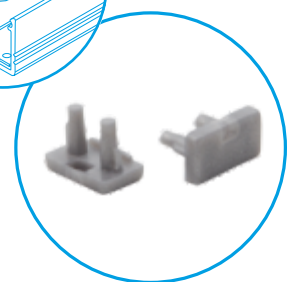

PROFILO_A

-  **19160** PROFILO A
-  **19170** SHADE A-FR
-  **19190** HANDLE A

- profil / profil
- difúzor / difúzor
- držák / držiak

-  eloxovaný hliník / eloxovaný hliník
-  transparentní / transparentný
-  nerez / nerez

PROFILO B - SMALL SURFACE ALUMINIUM PROFILE

PROFILO B

sclick

PROFILO B + SHADE B/F-W

PROFILO B + SHADE B/F-FR

PROFILO_B

- 📁 19161 PROFILO B
- 📁 26540 PROFILO B 2M
- 📁 26568 SHADE B/F-FR
- 📁 26569 SHADE B/F-W
- 📁 26570 SHADE B/F-FR 2M
- 📁 26571 SHADE B/F-W 2M
- 📁 26596 HANDLE B/F
- 📁 26604 CONNECT-L B
- 📁 19181 STOPPER B