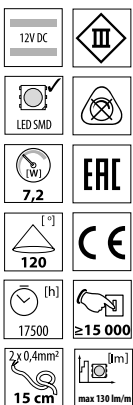

LEDS-B RGB

LEDS-B 7.2W/M

Kanlux

IP

LEDS-B 7.2W/M IP00RGB	24530	00	
LEDS-B 7.2W/M IP54RGB	24532	54	
LEDS-B 7.2W/M IP65RGB	24531	65	

CZ

těleso svítidla: plast

délka pásku 5m / pro správné fungování pásku je potřeba použít transformátor LED např. DUPLO, DRIFT nebo TRETO, dostupné v nabídce Kanlux

SK

teleso svietidla: plast

dĺžka pásiku 5m / pre správne fungovanie pásku je potrebné použiť transformátor LED napr. DUPLO, DRIFT alebo TRETO, dostupné v ponuke Kanlux