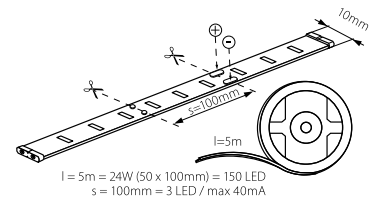

LEDS-B RGB

LEDS-B 7.2W/M

Kanlux

IP

LEDS-B 7.2W/M IP00RGB	24530	00	
LEDS-B 7.2W/M IP54RGB	24532	54	
LEDS-B 7.2W/M IP65RGB	24531	65	

CZ

těleso svítidla: plast

délka pásku 5m / pro správné fungování pásku je potřeba použít transformátor LED např. DUPLO, DRIFT nebo TRETO, dostupné v nabídce Kanlux

SK

teleso svietidla: plast

dĺžka pásiku 5m / pre správne fungovanie pásku je potrebné použiť transformátor LED napr. DUPLO, DRIFT alebo TRETO, dostupné v ponuke Kanlux