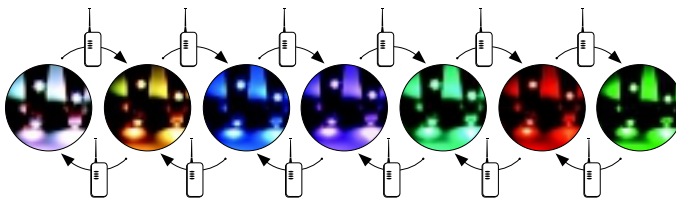

LEDS-B RGB

LEDS-B 7.2W/M

Kanlux

IP

LEDS-B 7.2W/M IP00RGB	24530	00	
LEDS-B 7.2W/M IP54RGB	24532	54	
LEDS-B 7.2W/M IP65RGB	24531	65	

CZ

těleso svítidla: plast

délka pásku 5m / pro správné fungování pásku je potřeba použít transformátor LED např. DUPLO, DRIFT nebo TRETO, dostupné v nabídce Kanlux

SK

teleso svietidla: plast

dĺžka pásiku 5m / pre správne fungovanie pásku je potrebné použiť transformátor LED napr. DUPLO, DRIFT alebo TRETO, dostupné v ponuke Kanlux