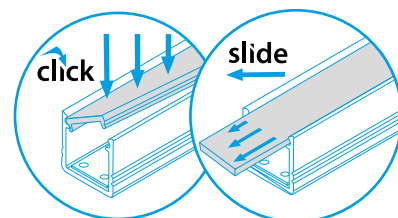

PROFILO I

slide	26554	PROFILO I	profil / profil	eloxovaný hliník / eloxovaný hliník
	26555	PROFILO I 2M	profil / profil	eloxovaný hliník / eloxovaný hliník
	26556	PROFILO I-W	difúzor / difúzor	bílá / biela
	26557	PROFILO I-W 2M	difúzor / difúzor	bílá / biela
	26572	SHADE C/D/E/I-FR	difúzor / difúzor	transparentní / transparentný
	26573	SHADE C/D/E/I-FR 2M	difúzor / difúzor	transparentní / transparentný
	26574	SHADE C/D/E/I-W	difúzor / difúzor	bílá / biela
	26575	SHADE C/D/E/I-W 2M	difúzor / difúzor	bílá / biela
	26576	SHADE CK C/D/E/I-FR	difúzor / difúzor	transparentní / transparentný
	26577	SHADE CK C/D/E/I-FR2M	difúzor / difúzor	transparentní / transparentný
click	26578	SHADE CK C/D/E/I-W	difúzor / difúzor	bílá / biela
	26579	SHADE CK C/D/E/I-W 2M	difúzor / difúzor	bílá / biela
	26591	STOPPER I	záslepka / záslepka	šedá / šedá
	26603	STOPPER I-W	záslepka / záslepka	bílá / biela
	26563	CONNECT C/D/E/I	spojka / spojka	hliník / hliník
	26597	HANDLE C/D/E/I	držák / držiak	nerez / nerez
	26601	SPRING I	držák do SDK / držiak do SDK	hliník / hliník