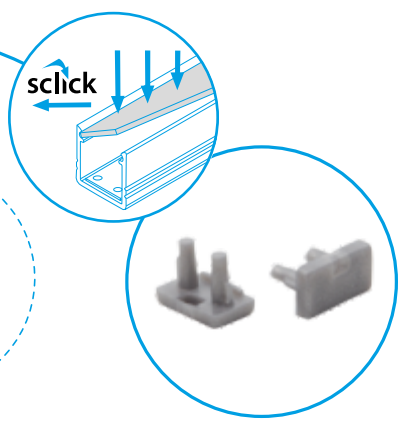

PROFILO_A

-  **19160** PROFILO A profil / profil
-  **19170** SHADE A-FR difúzor / difúzor
-  **19190** HANDLE A držák / držiak

-  eloxovaný hliník / eloxovaný hliník
-  transparentní / transparentný
-  nerez / nerez

PROFILO B - SMALL SURFACE ALUMINIUM PROFILE

PROFILO B

PROFILO B + SHADE B/F-W

PROFILO B + SHADE B/F-FR

PROFILO_B

- 📁 19161 PROFILO B
- 📁 26540 PROFILO B 2M
- 📁 26568 SHADE B/F-FR
- 📁 26569 SHADE B/F-W
- 📁 26570 SHADE B/F-FR 2M
- 📁 26571 SHADE B/F-W 2M
- 📁 26596 HANDLE B/F
- 📁 26604 CONNECT-L B
- 📁 19181 STOPPER B