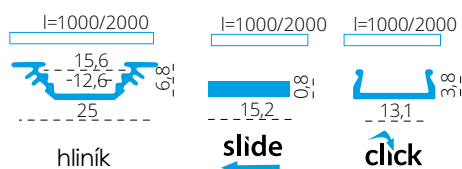

PROFILO_E

slide	19164	PROFILO E	profil / profil	eloxovaný hliník / eloxovaný hliník	
	26543	PROFILO E 2M	profil / profil	eloxovaný hliník / eloxovaný hliník	
	26572	SHADE C/D/E/I-FR	difúzor / difúzor	transparentní / transparentný	
	26573	SHADE C/D/E/I-FR 2M	difúzor / difúzor	transparentní / transparentný	
	26574	SHADE C/D/E/I-W	difúzor / difúzor	bílá / biela	
	26575	SHADE C/D/E/I-W 2M	difúzor / difúzor	bílá / biela	
	click	26576	SHADE CK C/D/E/I-FR	difúzor / difúzor	transparentní / transparentný
		26577	SHADE CK C/D/E/I-FR2M	difúzor / difúzor	transparentní / transparentný
		26578	SHADE CK C/D/E/I-W	difúzor / difúzor	bílá / biela
		26579	SHADE CK C/D/E/I-W 2M	difúzor / difúzor	bílá / biela
	19184	STOPPER E	záslepka / záslepka	šedá / šedá	
	26597	HANDLE C/D/E	držák / držiak	nerez / nerez	
	26563	CONNECT C/D/E	spojka / spojka	hliník / hliník