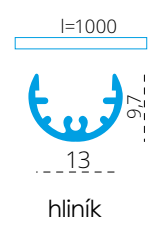

PROFILO_A

- **19160** PROFILO A   profil / profil
- **19170** SHADE A-FR   difúzor / difúzor
- **19190** HANDLE A   držák / držiak

- eloxovaný hliník / eloxovaný hliník
- transparentní / transparentný
- nerez / nerez