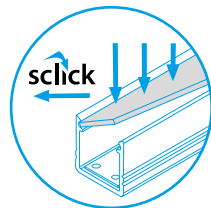

PROFILO J - BASIC SURFACE ALUMINIUM PROFILE

PROFILO_J

hliník

sclick

- 26544 PROFILO J
- 26545 PROFILO J 2M
- 26546 PROFILO J-W
- 26547 PROFILO J-W 2M
- 26564 SHADE J/K-FR
- 26566 SHADE J/K-FR 2M
- 26565 SHADE J/K-W
- 26567 SHADE J/K-W 2M
- 26588 STOPPER J
- 26605 STOPPER J-W
- 26595 HANDLE J/K