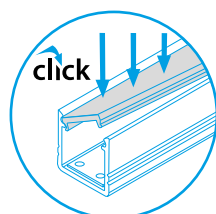

PROFILO_G

- }
  click
  - 📁 **26558** PROFILO G
  - 📁 **26559** PROFILO G 2M
  - 📁 **26580** SHADE CK G
  - 📁 **26581** SHADE CK G 2M
  - 📁 **26592** STOPPER G
  - 📁 **26598** HANDLE G
  - 📁 **26602** SEALINGS G

- profil / profil
- profil / profil
- difuzor / difúzor
- difuzor / difúzor
- záslepka / záslepka
- držák / držiak
- těsnění / tesnenie

- 🌀 eloxovaný hliník / eloxovaný hliník
- 🌀 eloxovaný hliník / eloxovaný hliník
- 🌀 bílá / biela
- 🌀 bílá / biela
- 🌀 šedá / šedá
- 🌀 nerez / nerez
- 🌀 šedá / šedá