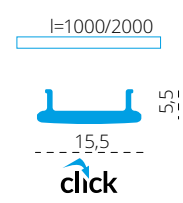

PROFILO_G

- }
  click
  - 📁 **26558** PROFILO G
  - 📁 **26559** PROFILO G 2M
  - 📁 **26580** SHADE CK G
  - 📁 **26581** SHADE CK G 2M
  - 📁 **26592** STOPPER G
  - 📁 **26598** HANDLE G
  - 📁 **26602** SEALINGS G

- profil / profil
- profil / profil
- difuzor / difúzor
- difuzor / difúzor
- záslepka / záslepka
- držák / držiak
- těsnění / tesnenie

- 🌀 eloxovaný hliník / eloxovaný hliník
- 🌀 eloxovaný hliník / eloxovaný hliník
- 🌀 bílá / biela
- 🌀 bílá / biela
- 🌀 šedá / šedá
- 🌀 nerez / nerez
- 🌀 šedá / šedá