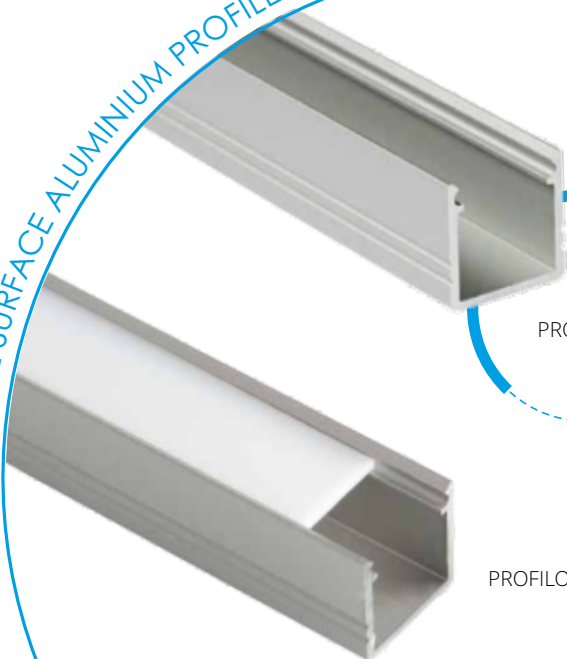

PROFILO E - ANGULAR 45°

PROFILO E

PROFILO E + SHADE C/D/E/I-W

PROFILO E + SHADE C/D/E/I-FR

PROFILO_E

slide	19164	PROFILO E	profil / profil	eloxovaný hliník / eloxovaný hliník	
	26543	PROFILO E 2M	profil / profil	eloxovaný hliník / eloxovaný hliník	
	26572	SHADE C/D/E/I-FR	difúzor / difúzor	transparentní / transparentný	
	26573	SHADE C/D/E/I-FR 2M	difúzor / difúzor	transparentní / transparentný	
	26574	SHADE C/D/E/I-W	difúzor / difúzor	bílá / biela	
	26575	SHADE C/D/E/I-W 2M	difúzor / difúzor	bílá / biela	
	click	26576	SHADE CK C/D/E/I-FR	difúzor / difúzor	transparentní / transparentný
		26577	SHADE CK C/D/E/I-FR2M	difúzor / difúzor	transparentní / transparentný
		26578	SHADE CK C/D/E/I-W	difúzor / difúzor	bílá / biela
		26579	SHADE CK C/D/E/I-W 2M	difúzor / difúzor	bílá / biela
	19184	STOPPER E	záslepka / záslepka	šedá / šedá	
	26597	HANDLE C/D/E	držák / držiak	nerez / nerez	
	26563	CONNECT C/D/E	spojka / spojka	hliník / hliník	

PROFILO F - TALL SURFACE ALUMINIUM PROFILE

PROFILO F

PROFILO F + SHADE B/F-W

PROFILO_F

- 📁 **26552** PROFILO F
- 📁 **26553** PROFILO F 2M
- 📁 **26568** SHADE B/F-FR
- 📁 **26570** SHADE B/F-FR 2M
- 📁 **26569** SHADE B/F-W
- 📁 **26571** SHADE B/F-W 2M
- 📁 **26590** STOPPER F
- 📁 **26596** HANDLE B/F