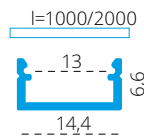

PROFILO_J

hliník