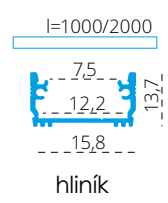

PROFILO_G

- }
  click
  - 📁 **26558** PROFILO G
  - 📁 **26559** PROFILO G 2M
  - 📁 **26580** SHADE CK G
  - 📁 **26581** SHADE CK G 2M
  - 📁 **26592** STOPPER G
  - 📁 **26598** HANDLE G
  - 📁 **26602** SEALINGS G

- profil / profil
- profil / profil
- difuzor / difúzor
- difuzor / difúzor
- záslepka / záslepka
- držák / držiak
- těsnění / tesnenie

- 🌀 eloxovaný hliník / eloxovaný hliník
- 🌀 eloxovaný hliník / eloxovaný hliník
- 🌀 bílá / biela
- 🌀 bílá / biela
- 🌀 šedá / šedá
- 🌀 nerez / nerez
- 🌀 šedá / šedá