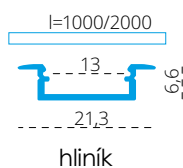

PROFILO K - SMALL RECESSED ALUMINIUM PROFILE

PROFILO K

PROFILO K + SHADE j/K-W

PROFILO_K

26548 PROFILO K	profil / profil	eloxovaný hliník / eloxovaný hliník
26549 PROFILO K 2M	profil / profil	eloxovaný hliník / eloxovaný hliník
26550 PROFILO K-W	profil / profil	bílá / biela
26551 PROFILO K-W 2M	profil / profil	bílá / biela
26564 SHADE J/K-FR	difuzor / difúzor	transparentní / transparentný
26566 SHADE J/K-FR 2M	difuzor / difúzor	transparentní / transparentný
26565 SHADE J/K-W	difuzor / difúzor	bílá / biela
26567 SHADE J/K-W 2M	difuzor / difúzor	bílá / biela
26589 STOPPER K	záslepka / záslepka	šedá / šedá
26606 STOPPER K-W	záslepka / záslepka	bílá / biela
26595 HANDLE J/K	držák / držiak	nerez / nerez