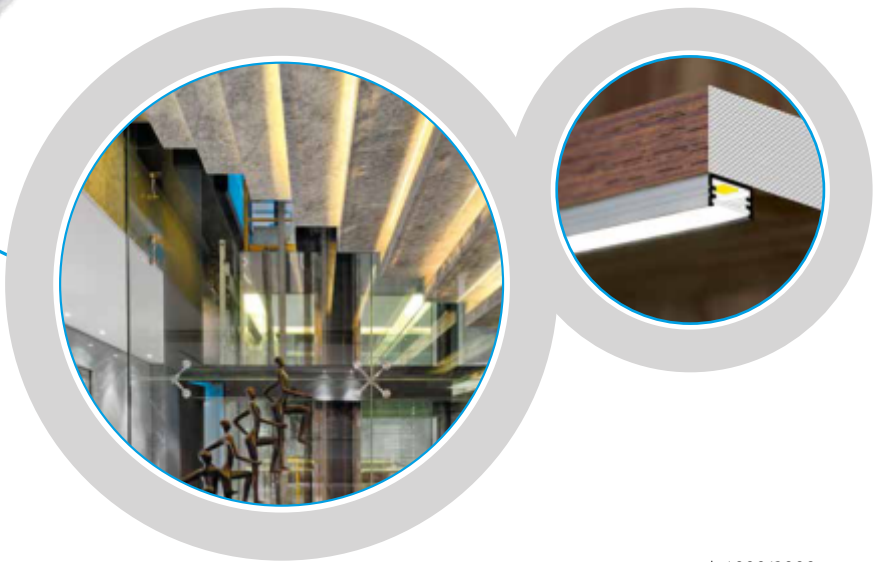

PROFILO B - SMALL SURFACE ALUMINIUM PROFILE

PROFILO B

PROFILO B + SHADE B/F-W

PROFILO B + SHADE B/F-FR

PROFILO_B

- 📁 19161 PROFILO B
- 📁 26540 PROFILO B 2M
- 📁 26568 SHADE B/F-FR
- 📁 26569 SHADE B/F-W
- 📁 26570 SHADE B/F-FR 2M
- 📁 26571 SHADE B/F-W 2M
- 📁 26596 HANDLE B/F
- 📁 26604 CONNECT-L B
- 📁 19181 STOPPER B