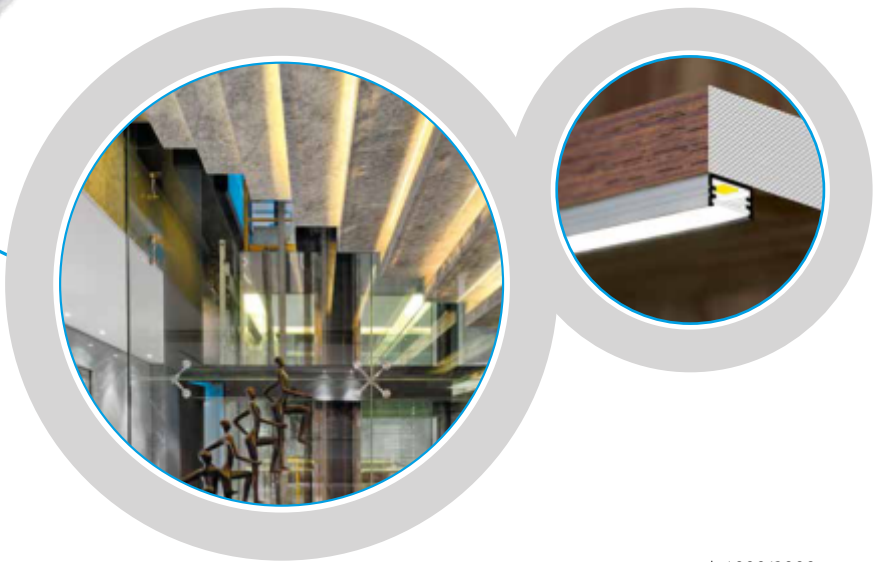

PROFILO B + SHADE B/F-FR

PROFILO_B