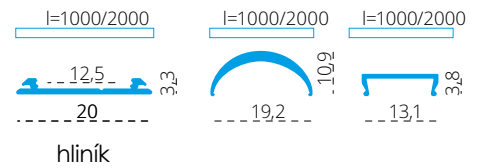

PROFILO_H

click

- 26560 PROFILO H
- 26561 PROFILO H 2M
- 26582 SHADE-U H-FR
- 26583 SHADE-U H-FR 2M
- 26584 SHADE-U H-W
- 26585 SHADE-U H-W 2M
- 26586 SHADE-O H-W
- 26587 SHADE-O H-W 2M
- 26593 STOPPER-U H
- 26594 STOPPER-O H
- 26599 HANDLE H
- 26600 HANDLE SIDE H

- profil / profil
- profil / profil
- difuzor / difúzor
- difuzor / difúzor
- difuzor / difúzor
- difuzor / difúzor
- difuzor / difúzor
- difuzor / difúzor
- záslepka / záslepka
- záslepka / záslepka
- držák / držiak
- držák / držiak

- eloxovaný hliník / eloxovaný hliník
- eloxovaný hliník / eloxovaný hliník
- transparentní / transparentný
- transparentní / transparentný
- bílá / biela
- bílá / biela
- bílá / biela
- bílá / biela
- šedá / šedá
- šedá / šedá
- nerez / nerez
- šedá / šedá