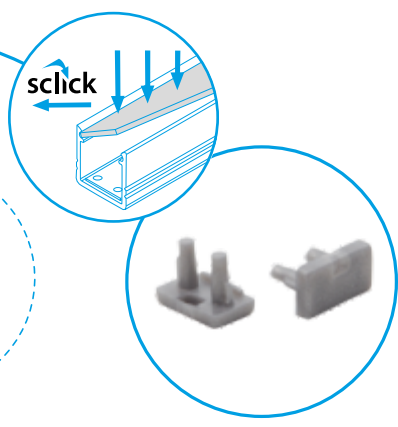

# PROFILO<sub>A</sub>

-  **19160** PROFILO A
-  **19170** SHADE A-FR
-  **19190** HANDLE A

- profil / profil
- difúzor / difúzor
- držák / držiak

-  eloxovaný hliník / eloxovaný hliník
-  transparentní / transparentný
-  nerez / nerez

PROFILO B - SMALL SURFACE ALUMINIUM PROFILE

PROFILO B

PROFILO B + SHADE B/F-W

PROFILO B + SHADE B/F-FR