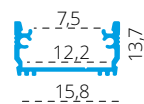

l=1000/2000

hliník

l=1000/2000