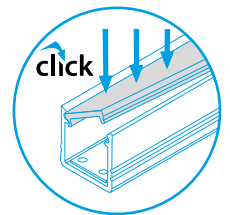

PROFILO_H

click

- 26560 PROFILO H
- 26561 PROFILO H 2M
- 26582 SHADE-U H-FR
- 26583 SHADE-U H-FR 2M
- 26584 SHADE-U H-W
- 26585 SHADE-U H-W 2M
- 26586 SHADE-O H-W
- 26587 SHADE-O H-W 2M
- 26593 STOPPER-U H
- 26594 STOPPER-O H
- 26599 HANDLE H
- 26600 HANDLE SIDE H

- profil / profil
- profil / profil
- difuzor / difúzor
- difuzor / difúzor
- difuzor / difúzor
- difuzor / difúzor
- difuzor / difúzor
- difuzor / difúzor
- záslepka / záslepka
- záslepka / záslepka
- držák / držiak
- držák / držiak

- eloxovaný hliník / eloxovaný hliník
- eloxovaný hliník / eloxovaný hliník
- transparentní / transparentný
- transparentní / transparentný
- bílá / biela
- bílá / biela
- bílá / biela
- bílá / biela
- šedá / šedá
- šedá / šedá
- nerez / nerez
- šedá / šedá