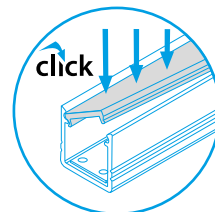

# PROFILO<sub>G</sub>

- }
click
  - 📁 **26558** PROFILO G
  - 📁 **26559** PROFILO G 2M
  - 📁 **26580** SHADE CK G
  - 📁 **26581** SHADE CK G 2M
  - 📁 **26592** STOPPER G
  - 📁 **26598** HANDLE G
  - 📁 **26602** SEALINGS G